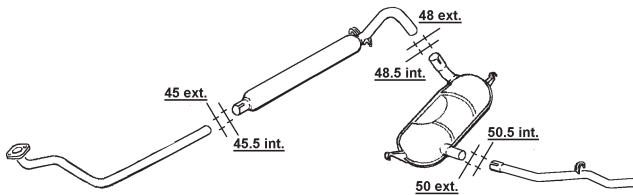

410237

430191

430192

420169x2

430193

420169

LT 28,31,35
2.7 Diesel

2680cc (47 kW,65 CV,HP,PS)
Mot: CG

ch.no.2862506766-28D004248

1975-09/1982

930424

130186
VW68G
060253101

220274
VW64L
060253121B

210272
VW65K
060253611A

110195
VW67H
060253683B