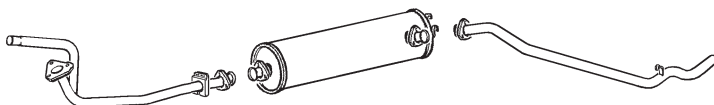

410271

410238

410233

410233

420169x2

420169

LT 28,31,35,40,45,50
2.4, 2.4D

2383cc (55 kW,75 CV,HP,PS)
Mot: DL, HS, SWB
Mot: DW Diesel SWB

12/1982-07/1992

DL, HS →10/1986

TSN: 076,080,084,173,175

930426