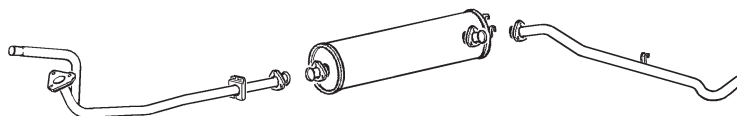

# LT 28,31,35,40,45,50 2.4, 2.4D

2383cc (55 kW,75 CV,HP,PS)  
Mot: DL, HS, LWB  
Mot: DW Diesel LWB

12/1982-07/1992

DL, HS → 10/1986

930429

150167  
VW185M  
073253101A

220285  
VW186L  
073253411A

140166  
VW188J  
073253681C