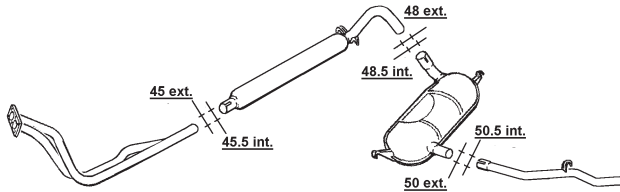

130185
VW63M
060253101A

220274
VW64L
060253121B

210272
VW65K
060253611A

120196
VW66J
060253681A

410236

430191

430192

420169x2

430193

420169

LT 28,31,35
2.0

1984cc (55 kW,75 CV,HP,PS)
Mot: CH,CL

ch.no.2862506740-28D007273

1975-09/1982

TSN: 067,073,075,079,083,488,503

930422

130185
VW63M
060253101A

220274
VW64L
060253121B

210272
VW65K
060253611A

110195
VW67H
060253683B