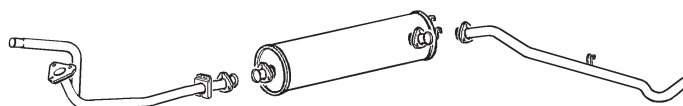

# LT 28,31,35,40,45,50 2.4, 2.4D

2383cc (55 kW,75 CV,HP,PS)  
Mot: DL, HS SWB  
Mot: DW Diesel SWB

12/1982-07/1992

DL, HS → 10/1986

930428

130194  
VW184P  
073253101D

220285  
VW186L  
073253411A

140166  
VW188J  
073253681C