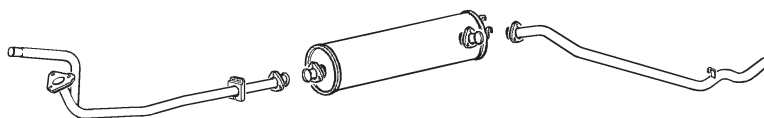

LT 28,31,35,40,45,50 2.4, 2.4D

2383cc (55 kW,75 CV,HP,PS)
Mot: DL, HS, LWB
Mot: DW Diesel LWB

12/1982-07/1992

DL, HS → 10/1986
TSN: 076,080,084,173,175

930427

150167
VW185M
073253101A

220285
VW186L
073253411A

140167
VW189H
073253681D