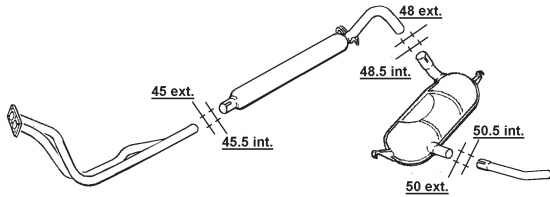

410236

430191

430192

420169x2

430193

420169

LT 28,31,35
2.0

1984cc (55 kW,75 CV,HP,PS)
Mot: CH,CL

ch.no.2862506740-28D007273

1975-09/1982

TSN: 060,062,072,077,081,085,488,503

930423

130186
VW68G
060253101

220274
VW64L
060253121B

210272
VW65K
060253611A

120196
VW66J
060253681A