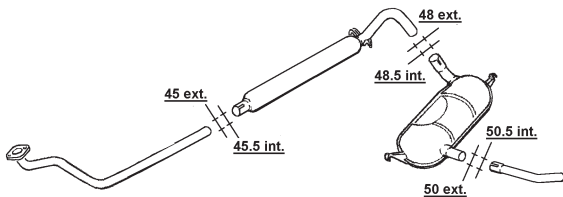

410237

430191

430192

420169x2

430193

420169

LT 28,31,35
2.7 Diesel

2680cc (47 kW,65 CV,HP,PS)
Mot: CG

ch.no.2862506766-28D004248

1975-09/1982

930425

130194
VW184P
073253101D

220285
VW186L
073253411A

140167
VW189H
073253681D