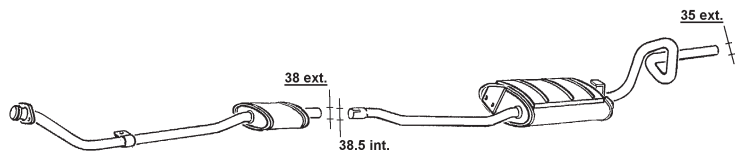

430189

420163x3

430245

LANCER 1.4

1439cc (50 kW,68 CV,HP,PS)
Mot: 4G33

1977-1979

TSN: 306

210003

230074
CL17W
MB179060

230075
CL18V
MB156290

230076
CL19T
MB179522