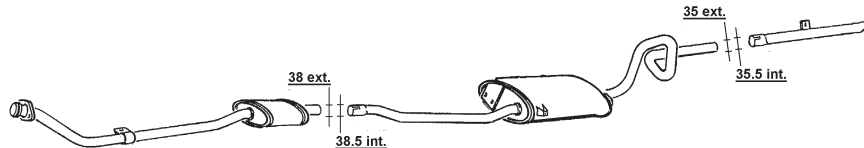

LANCER 1.2,1.4,1.6

1238cc (40 kW,55 CV,HP,PS)

Mot: 4G36

1439cc (50 kW,68 CV,HP,PS)

Mot: 4G33

1597cc (55 kW,75 CV,HP,PS)

Mot: 4G32

Typ: A72A,A73A,A75A

→1977

210001

240057
CL1D
MB059490

250048
CL23L
MB059634

110014
CL3B
MB009301