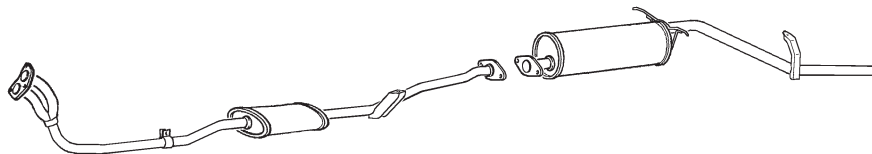

270034
DN221H
2002008G10

260106
DN220J
2010015G00

KING CAB 2.0

1952cc (65 kW,89 CV,HP,PS)
Mot: Z20

Typ: D21

1986-1991

270176

410098

420073

410102

420076

420073

140332
DN501W
2002039G01

220320
DN357H
2030037G10

250284
DN358G
2010039G00

KING CAB 2.4

2388cc (74 kW,100 CV,HP,PS)
Mot: Z24

Typ: D21

1986-1991

270256

410098

410102

410102

420076x2