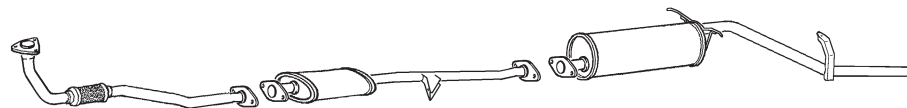

410102

410102

420076x2

420073