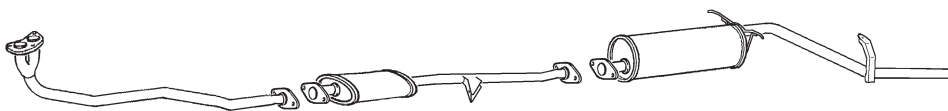

270034
DN221H
2002008G10

260106
DN220J
2010015G00

KING CAB 2.0

1952cc (65 kW,89 CV,HP,PS)
Mot: Z20

Typ: D21

1986-1991

270176

410098

420073

410102

420076

420073

140332
DN501W
2002039G01

220320
DN357H
2030037G10

250284
DN358G
2010039G00

KING CAB 2.4

2388cc (74 kW,100 CV,HP,PS)
Mot: Z24

Typ: D21

1986-1991

270256

410098

410102

410102

420076x2