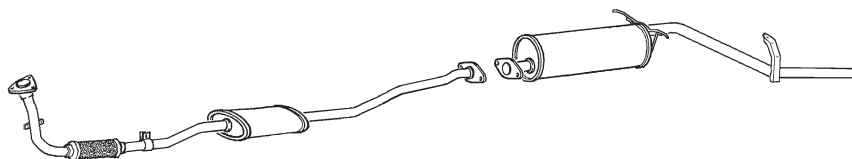

420073

160133
DN359E
2001021G15

260106
DN220J
2010015G00

KING CAB 2.5

2494cc (55 kW,75 CV,HP,PS)
Mot: TD25

Typ: D21

1988-1991

270257