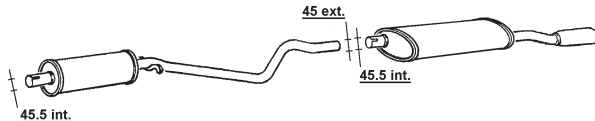

KADETT E 1.5TD Turbo Diesel

1488cc (53 kW,72 CV,HP,PS)

1988-1991

N/A

240277
VL404X
852820

220266
VL495M
852100

430191

420102x2

420104

430191

420113

430150

390610