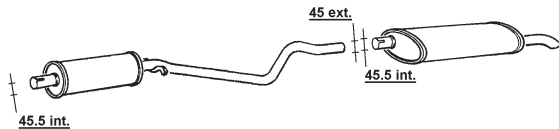

KADETT E 1.5TD Turbo Diesel

1448cc (53 kW,72 CV,HP,PS)

1988→

N/A

240277
VL404X
852273

210098
GM26L
852314

430191

420104