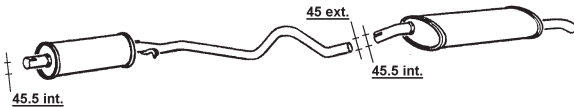

430150

390610

KADETT E 1.5TD Turbo Diesel

1488cc (53 kW,72 CV,HP,PS)

1988-1991

N/A

250234
VL391Q
852238

220113
GM28J
852224