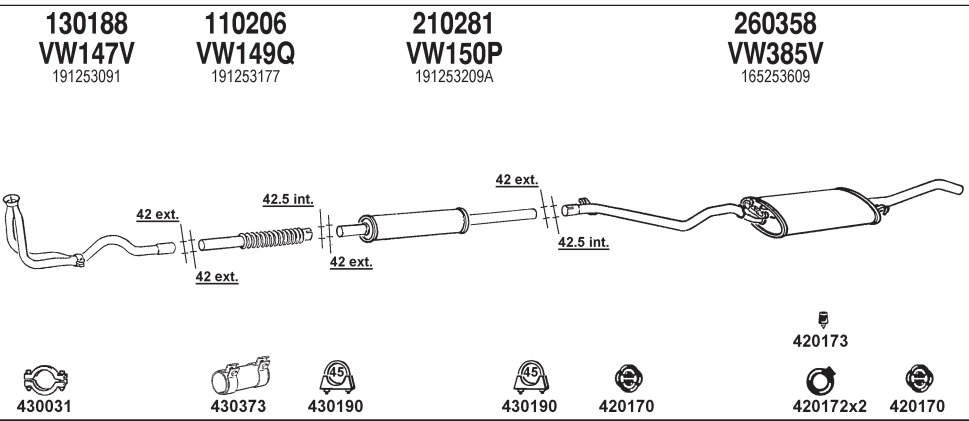

JETTA (1) 1.1
C,L,CL
 1096cc (37 kW,50 CV,HP,PS)
 Mot:GG

 Typ: 17GG126
08/1980-01/1984
 TSN: 520

930363

JETTA (1) 1.3
 1272cc (44 kW,60 CV,HP,PS)
 Mot:GF

 Typ: 17GF16
08/1979-01/1984

930645

JETTA (2) 1.1,1.3
 1050cc (33 kW,45 CV,HP,PS)
 1272cc (40 kW,55 CV,HP,PS)
 Mot:GN

240298
VW203L
165253609L

JETTA (2) 1.6 Kat

1595cc (51 kW,70 CV,HP,PS)
1595cc (52 kW,72 CV,HP,PS)
Mot: RF,PN

10/1986-10/1991

420173

240298 → 07/1989
TSN: 695,697

930525

130190
VW154J
191253091R