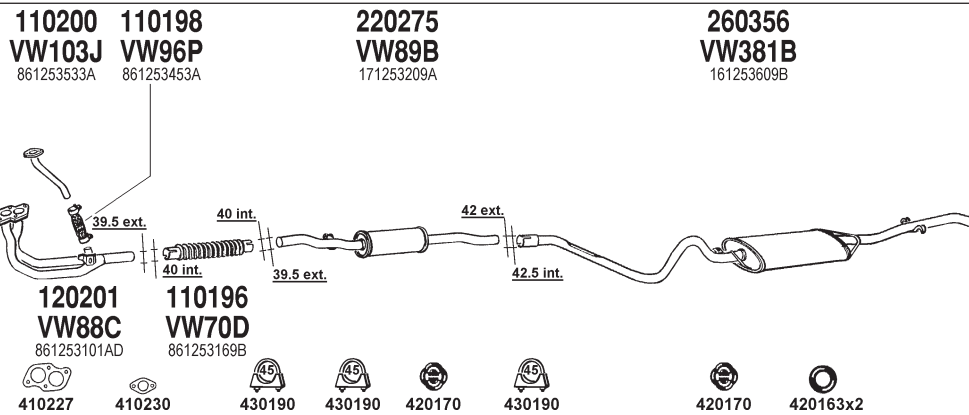

JETTA (1) 1.1
C,L,CL
 1096cc (37 kW,50 CV,HP,PS)
 Mot:GG

 Typ: 17GG126
08/1980-01/1984
 TSN: 520

930363

JETTA (1) 1.3
 1272cc (44 kW,60 CV,HP,PS)
 Mot:GF

 Typ: 17GF16
08/1979-01/1984

930645

JETTA (2) 1.1,1.3
 1050cc (33 kW,45 CV,HP,PS)
 1272cc (40 kW,55 CV,HP,PS)
 Mot:GN

240298
VW203L
165253609L

JETTA (2) 1.6 Kat

1595cc (51 kW,70 CV,HP,PS)
1595cc (52 kW,72 CV,HP,PS)
Mot: RF,PN

10/1986-10/1991

420173

240298 → 07/1989
TSN: 695,697

930525

130190
VW154J
191253091R