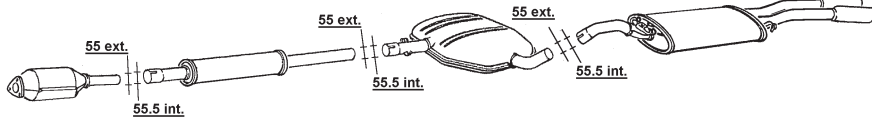

JETTA (2) 1.8 Kat GTi 16v

1781cc (95 kW,129 CV,HP,PS)

Mot: PL, KR

08/1989-10/1991

410317

430194

430194

420170

430194

420173

420172x2

420170

TSN: 701

930308