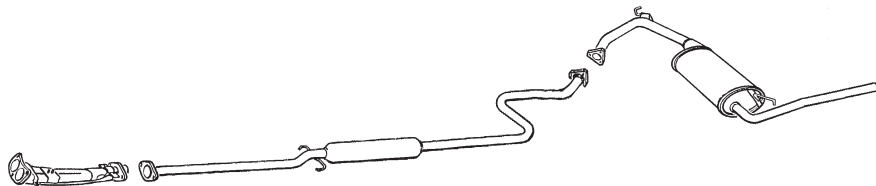

INTEGRA 1.5

1488cc (62 kW,85 CV,HP,PS)

Typ: DA4

1986-1990

420045

110070
HA78B

18210SB2654

270109
HA107Q

18220SE7642

240136
HA108P

18307SE7641

410161x2

430090x2

410140

420050x2

410160

420123x2

INTEGRA 1.6 EXi 16v

1590cc (92 kW,125 CV,HP,PS)

12/1987-1989

420058

110073
HA139V

18210SB2F00

270114
HA140T

18220SE7653

220130
HA141Q

18307SD2673