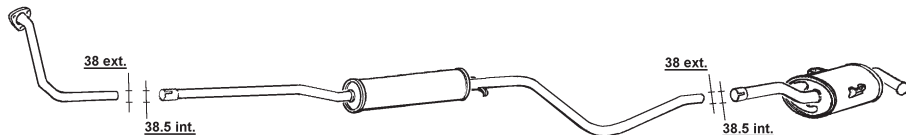

# 500 0.6, L,LS

584cc (23 kW,32 CV,HP,PS)

Mot:3Cyl.

12/1987-1990

280022

110342  
IC20K  
6559002104

260570  
IC23G  
6559002105

220342  
IC8X  
6559000108

# 500 0.7 L,LS Small

659cc (23 kW,31 CV,HP,PS)

1991-1994

280030

N/A

N/A

220342  
IC8X  
6559000108

430189