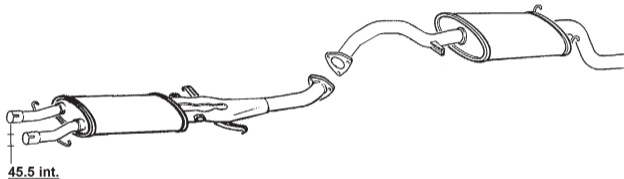

220336
AR46H
60522108

220338
AR48E
60728474

230020
AR49D
60728476

GTV6 2.5

2492cc (116 kW,156 CV,HP,PS)

Typ: 11315,11316
11646,11673

1981-1987

45 ext.

45.5 int.

220337
AR47G
60522109

410005x2

430191x2

420163x4

410006

420005

420163x2