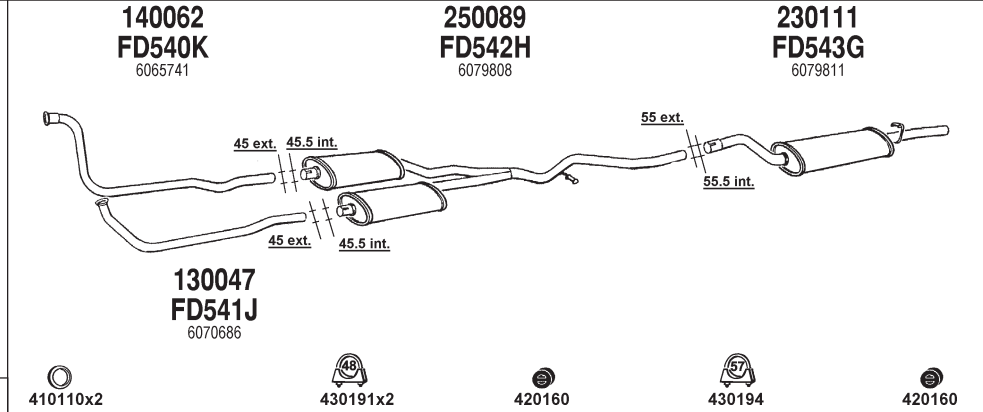

2792cc (117 kW,160 CV,HP,PS)

Typ: GGTU,GGNU
08/1977-05/1979

TSN: 493,557

360169

GRANADA 2.8i
V6
 2792cc (117 kW,160 CV,HP,PS)

 Typ: GGTU,GGNU
05/1979-08/1981

GRANADA 2.8i
V6
 2792cc (117 kW,160 CV,HP,PS)

 Typ: GGTU,GGNU
05/1979-08/1981