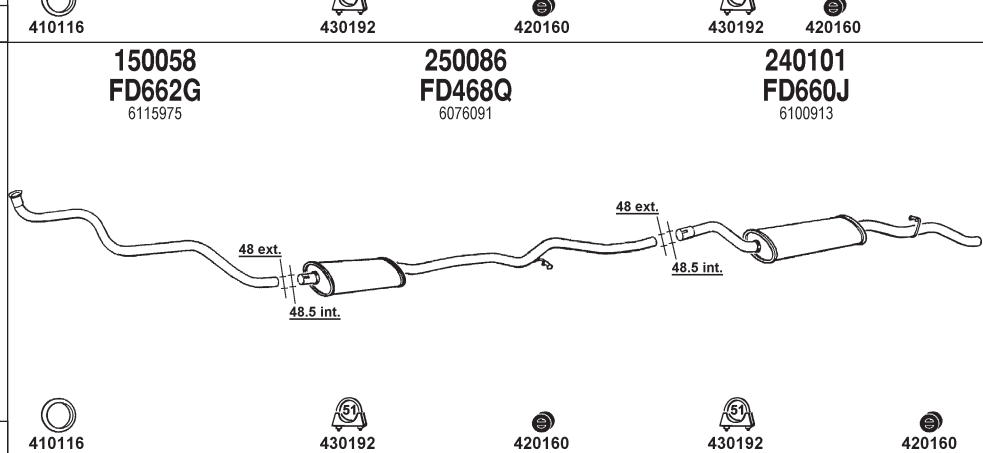

GRANADA 2.1D
Diesel
2112cc (46 kW,63 CV,HP,PS)

Typ: GGGU,GGTU,GGNU,GGFU
1978-1985