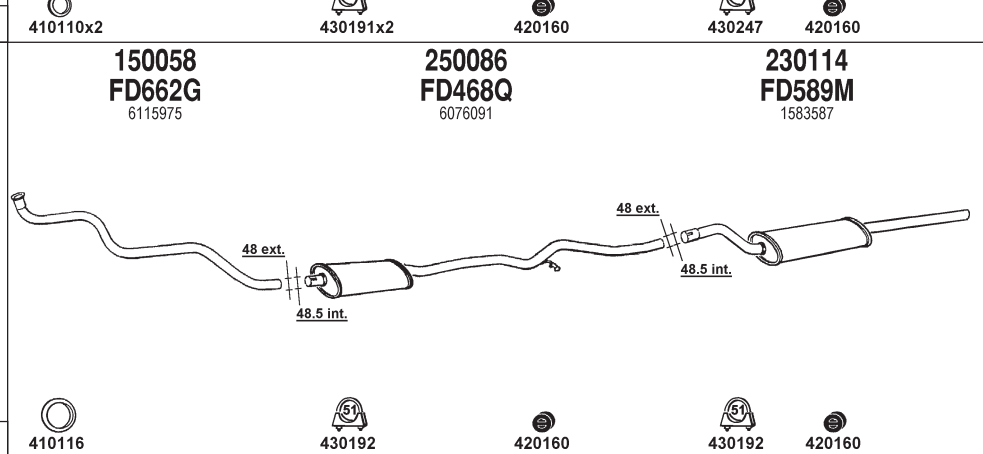

GRANADA 2.1D
Diesel
2112cc (46 kW,63 CV,HP,PS)

Typ: GGGU,GGTU,GGNU,GGFU
1978-1985