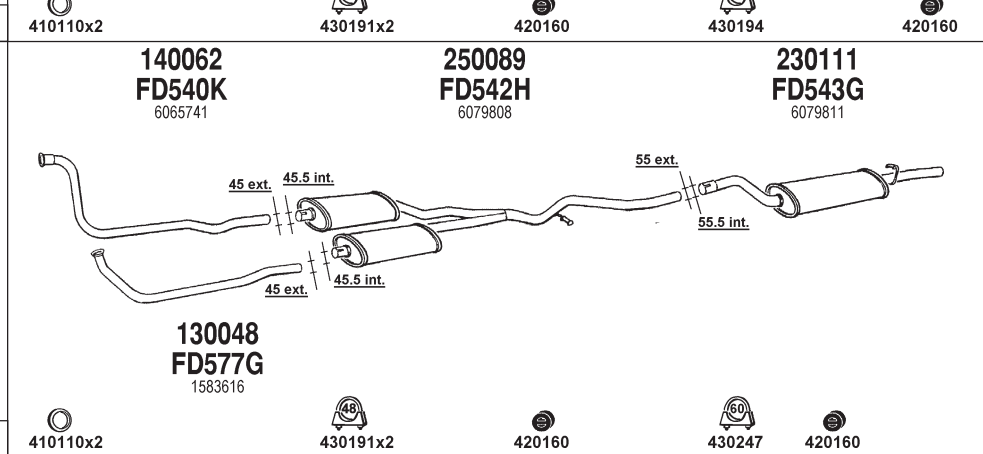

GRANADA 2.8i
V6
2792cc (117 kW,160 CV,HP,PS)

Typ: GGTU,GGNU
08/1981-1985