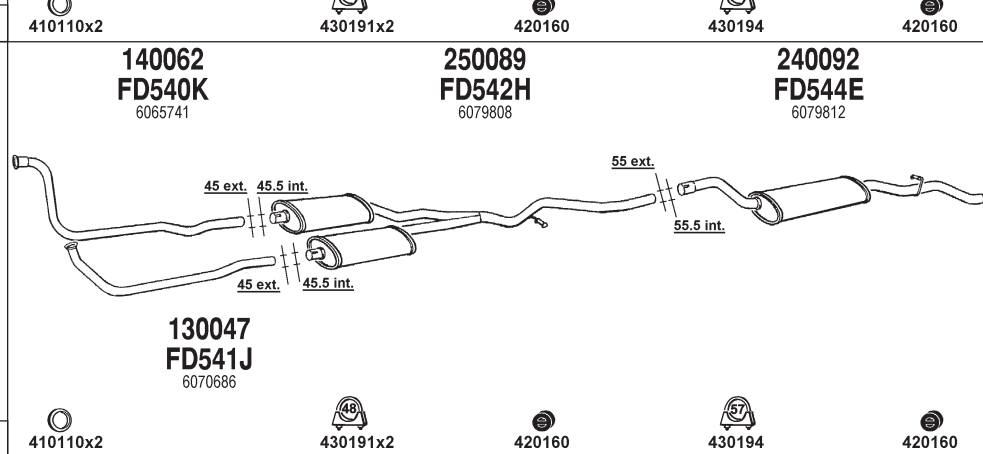

2792cc (117 kW,160 CV,HP,PS)

Typ: GGTU,GGNU
08/1977-05/1979

TSN: 493,557

360169

GRANADA 2.8i
V6
 2792cc (117 kW,160 CV,HP,PS)

 Typ: GGTU,GGNU
05/1979-08/1981

GRANADA 2.8i
V6
 2792cc (117 kW,160 CV,HP,PS)

 Typ: GGTU,GGNU
05/1979-08/1981