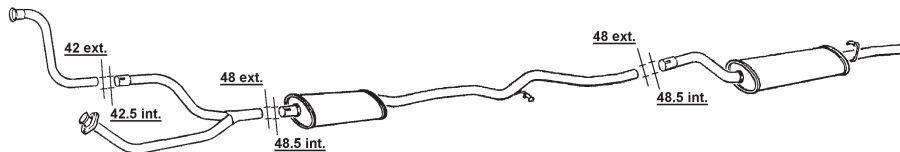

N/A

N/A

250086
FD468Q
6076091

230114
FD589M
1583587

GRANADA 1.7

1699cc (51 kW,71 CV,HP,PS)

Typ: GGTU,GGNU

1977-1982