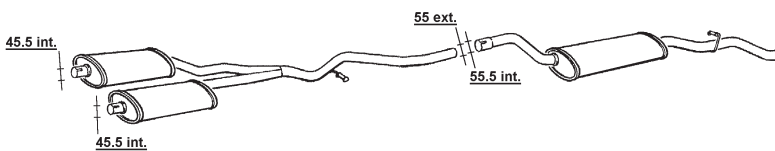

GRANADA 2.8i V6

2792cc (117 kW,160 CV,HP,PS)

Typ: GGTU,GGNU
08/1977-05/1979