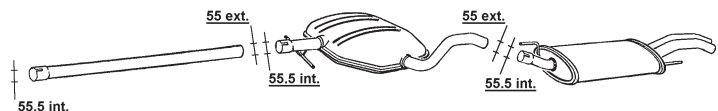

GOLF (3) 1.9TDi Kat Turbo Diesel

1896cc (81 kW,110 CV,HP,PS)
Mot: AFN

02/1996-09/1997

TSN: 279,387

930595

N/A

220350
VW294D
3A0253203A

220525
VW399A
1H0253409L

210563
VW400X
1H6253609AJ