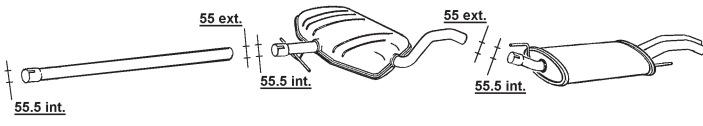

GOLF (3) 2.0i Kat GTi 16v

1984cc (110 kW,150 CV,HP,PS)
Mot: ABF

07/1995-09/1997