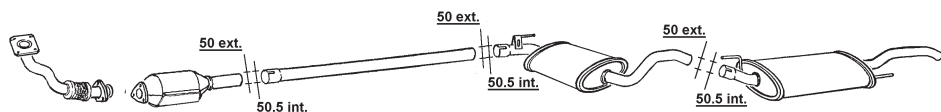

230497  
VW347B

1H9253609E

**GOLF (3) 1.8i Kat  
Variant**

1781cc (66 kW,90 CV,HP,PS)  
Mot: ABS,ADZ (MPi)

→ch.no.1HS800000

08/1993-06/1995

410317

430193