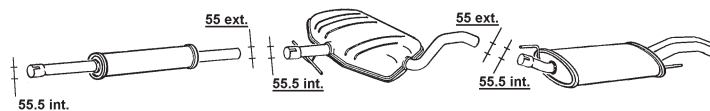

GOLF (3) 2.0 Kat GTi Cabrio 8v

1984cc (85 kW,116 CV,HP,PS)
Mot: 2E

09/1993-09/1994

TSN: 928

930453

301038
357253091N

311173
1H0131701SX

120316
VW350W
1H0253203G

210294
VW258G
1H0253409C

230390
VW272K
1H6253609A

410234

410317

430047

430193

420200x2

430193

420199x2

GOLF (4) 2.3i Kat V5

2324cc (110 kW,150 CV,HP,PS)
Mot: AGZ

10/1997→

930704

N/A

1J1253058LX

220596
AU276E
1J0253209C

240605
AU234Q
1J6253609S

430194

420259x2

430194

GOLF (3) 2.8 Kat VR6

2792cc (128 kW,174 CV,HP,PS)
Mot: AAA

Typ: 1H16R3/4

01/1992-06/1995

TSN: 391,894

930271

N/A

N/A

220292
VW259E
1H0253209D

210374
VW260D
1H0253409D

220392
VW273J
1H6253609D

430194

430194

420200x2

430194

420199x2

GOLF (3) 2.8i Kat VR6

2792cc (128 kW,174 CV,HP,PS)
Mot: AAA

07/1995-09/1997

TSN: 391,894

930591

N/A

N/A

210580
VW405P
1H0253209F

210374
VW260D
1H0253409D

220392
VW273J
1H6253609R

410349

430194

430194

420200x2

430194

420199x2

GOLF (1) 1.5D Diesel

1471cc (40 kW,54 CV,HP,PS)
Mot: CK

Typ: 17CK

→ch.no.1793750000

06/1976-07/1979

TSN: 489,528,848,849

930533

110192
VW51G
055253091D

110193
VW52E
055253157A

210373
VW77T
068253209A

250254
VW364B
055253609A

410223

410226

430190

420170

430190

401149

420170x3