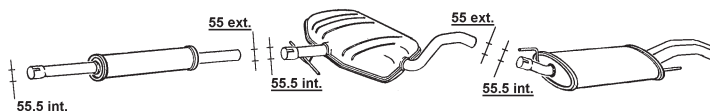

430194

430194

420200x2

430194

420199x2

GOLF (3) 2.8i Kat VR6

2792cc (128 kW,174 CV,HP,PS)
Mot: AAA

07/1995-09/1997

TSN: 391,894

930591

N/A

N/A

210580
VW405P
1H0253209F

210374
VW260D
1H0253409D

220392
VW273J
1H6253609R