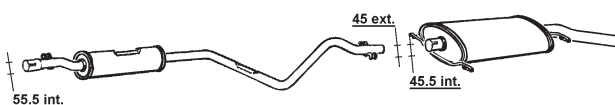

GOLF (2) 1.8 Kat Cabrio

1781cc (74 kW,100 CV,HP,PS)
Mot: 2H

08/1989-1994

430191

420174x3

TSN: 804

930443

301034
301034
1H0253087P

311118
311118
1H0131701F

220290
VW249V
1H0253209A

250261
VW250T
1H9253609