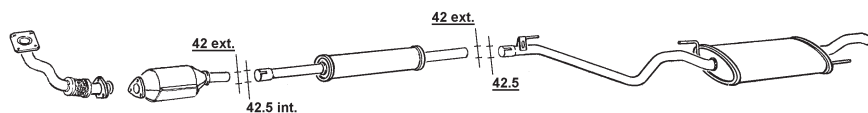

GOLF (3) 1.8 Kat Cabrio

1781cc (55 kW,75 CV,HP,PS)
Mot: AMM (SPi)

08/1993→

410317

430190

430190

420199

420199x2

TSN: 926

930450

301035
301035
1H0253087Q

311119
311119
1H0131701J

120208
VW236M
1H0253203E

210293
VW252P
1H0253409B

220291
VW253M
1H6253609A