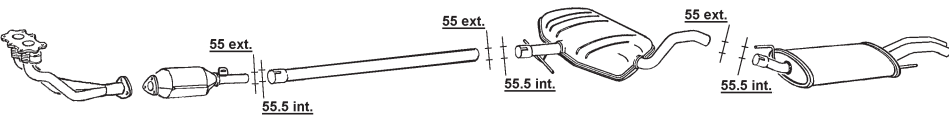

### GOLF (3) 2.0i Kat GTi 16v

1984cc (110 kW,150 CV,HP,PS)  
Mot: ABF

Typ: 1H16M4/N4  
→ch.no.1HP90000

08/1993-06/1995

TSN: 390,908

930300

N/A

220350  
VW294D  
1H0253203H