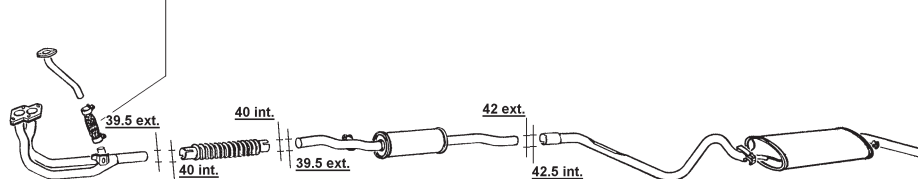

# GOLF (1) 1.1 C,L,CL

1093cc (37 kW,50 CV,HP,PS)  
Mot: GG

Typ: 17GG1

17GG11

17GG12

ch.no.17A0000001

**08/1979-08/1983**

**120201**  
**VW88C**  
861253101AD