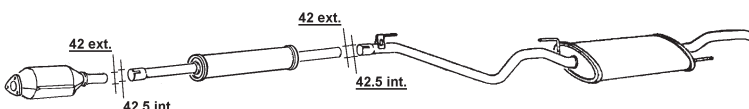

410318

430190

430190

420199

420199x2

TSN: 393,937

930596

N/A

N/A

220290
VW249V
1H0253209A

260576
VW351V
1H9253609D

1H0253091BK

6N0131701GX

GOLF (3) 1.4i Kat Variant

1391cc (44 kW,60 CV,HP,PS)

Mot: AEX,APQ

08/1995-05/1998