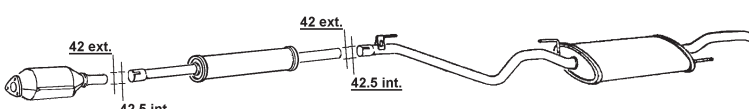

410317

430190

430190

420199

420199x2

TSN: 393,936,937

930445

N/A

N/A

220290
VW249V
1H0253209A

260576
VW351V
1H9253609D

1H0253091BB

6N0131701HX

GOLF (3) 1.4i Kat Variant

1391cc (44 kW,60 CV,HP,PS)

Mot: ABD

10/1994-07/1995