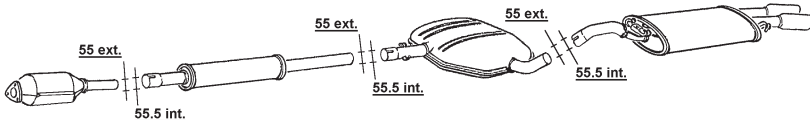

TSN: 664

930494

N/A 311116 311116
165131701E

210285
VW217Q
191253209G

210286
VW218P
191253409C

230302
VW219M
191253609L

GOLF (2) 1.8 Kat GTi 16v
1781cc (95 kW,129 CV,HP,PS)
Mot: PL,KR

03/1986-10/1991