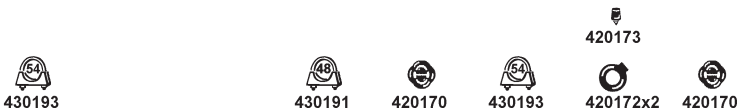

TSN: 664

930497

N/A N/A
165131701C

130276
VW289K
165253203A

210390
VW339L
165253409A

230300
VW356L
191253609AE

GOLF (2) 1.8i Kat GTi
1781cc (79 kW,107 CV,HP,PS)
Mot: PF

10/1987-10/1991