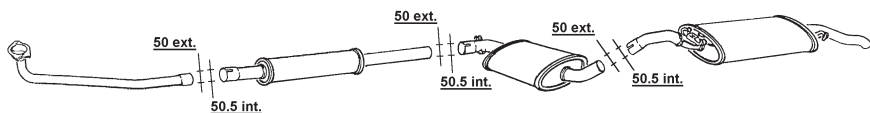

430216x2

410231

430193

430193

420170

430193

420173

420172x2

420170