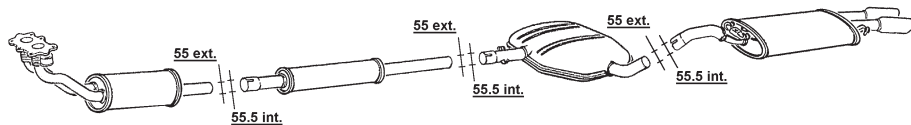

GOLF (2) 1.8 GTi 16v

1781cc (102 kW,140 CV,HP,PS)
Mot:KR

03/1986-10/1991

TSN: 650

930293

220293
VW287M
191253208

210285
VW217Q
191253209G

210286
VW218P
191253409C

230302
VW219M
191253609L