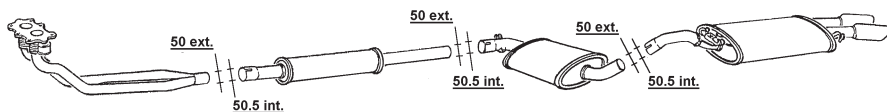

GOLF (2) 1.8 GTi

1781cc (82 kW,112 CV,HP,PS)
1781cc (82 kW,112 CV,HP,PS)
Mot:EV

GZ (S) (CH)

→ch.no.19J000000

01/1985-02/1989

TSN: 613

930496

130201
VW290J
191253091G

210282
VW158D
191253209B

210283
VW355M
191253409

230300
VW356L
191253609M