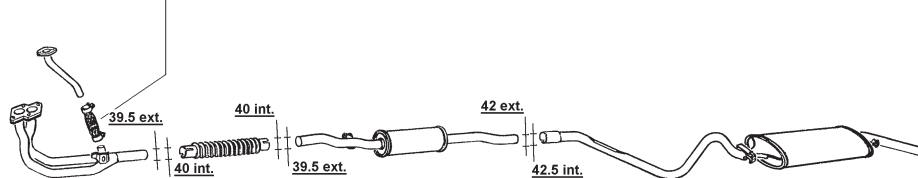

# GOLF (1) 1.3

1272cc (44 kW,60 CV,HP,PS)  
Mot: GF

Typ: 17GF1

ch.no.17A0000001→

**08/1979-08/1983**

**120201**  
**VW88C**  
861253101AD

**110196**  
**VW70D**  
861253169B

410227