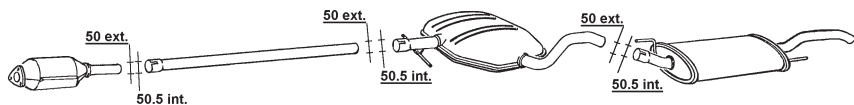

410234

410317

430193

430193

420082x2

430193

420199x2

GOLF (2) 1.6i Cabrio

1577cc (81 kW,110 CV,HP,PS)
Mot: EG

Typ: 155
1979-08/1983

930359

120199
VW74X
055253091L

250255
VW94T
161253209B

210273
VW76V
171253609P