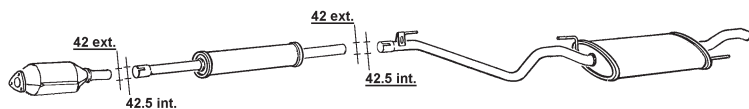

GOLF (3) 1.6i Kat

1598cc (55 kW,75 CV,HP,PS)
Mot: AEA,AEE

10/1994-09/1997