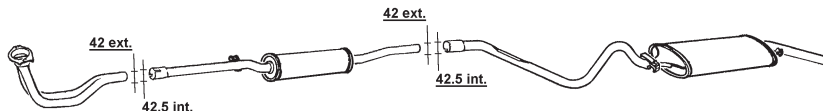

430216x2

410231

430190

420170

430190

420170x3

GOLF (1) 1.6 GTi, GLi & Cabrio

1588cc (81 kW,110 CV,HP,PS)
Mot: EG

Typ: 155EG1
155EG2

09/1975-08/1983

TSN: 478,517

930026

120199
VW74X
055253091L

250255
VW94T
161253209B

210273
VW76V
055253609Q