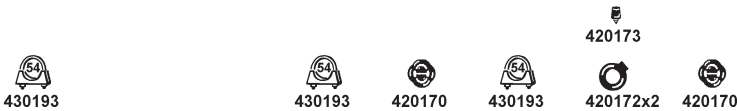

TSN: 612,698

930531

N/A N/A
165131701C

120208
VW236M
191253203E

210283
VW355M
191253409

230300
VW356L
191253609M

GOLF (2) 1.8 Kat GTi
1781cc (79 kW,107 CV,HP,PS)

08/1985-10/1987