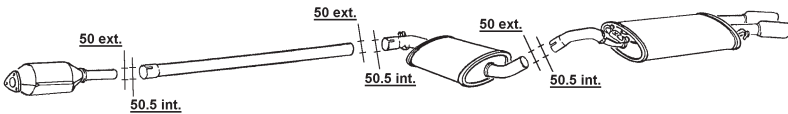

TSN: 612,698

930531

N/A N/A
165131701C

120208
VW236M
191253203E

210283
VW355M
191253409

230300
VW356L
191253609M

GOLF (2) 1.8 Kat GTi
1781cc (79 kW,107 CV,HP,PS)

08/1985-10/1987