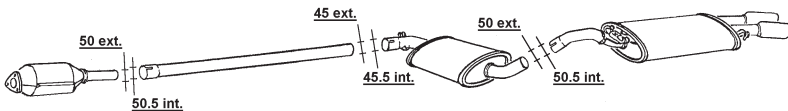

TSN: 664

930497

N/A N/A
165131701C

130276
VW289K
165253203A

210390
VW339L
165253409A

230300
VW356L
191253609AE

GOLF (2) 1.8i Kat GTi
1781cc (79 kW,107 CV,HP,PS)
Mot: PF

10/1987-10/1991