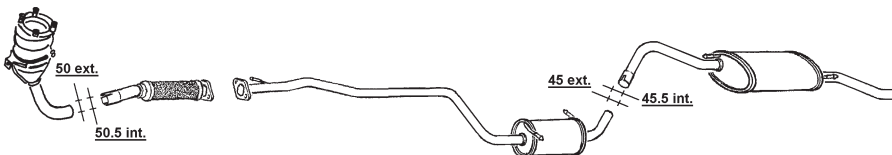

430193

410279

420210

420188x2

430191

420188

420240

TSN: 417,949

361132

FIESTA 1.8D Kat Diesel Courier

1753cc (44 kW,60 CV,HP,PS)

Typ: J3SC
J5SRT

11/1995→