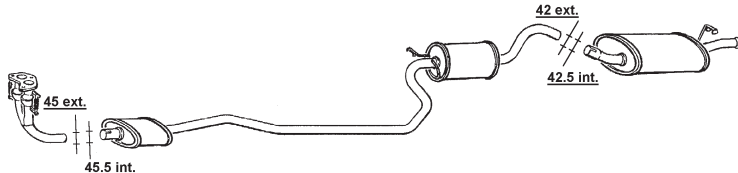

FIESTA 1.8D Diesel

1753cc (45 kW,60 CV,HP,PS)

Typ: FBJJJ,FAJJF

01/1989-12/1990

TSN: 322,347,714

360536

410117

430214x2

430191

420088

430190

420088