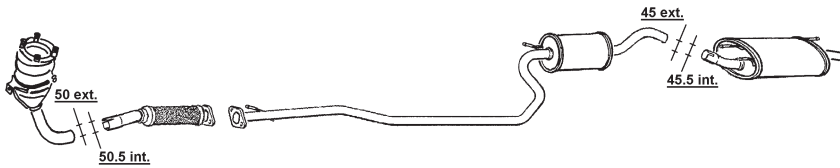

N/A

110362
FE607Q

1006117

1034218

260588
FE552X

1003544

210518
FE553W

1015799

430193

410279

420210

420188

430191

420188x2

420213

TSN: 931,935

361130

FIESTA 1.8D Kat Diesel

1753cc (44 kW,60 CV,HP,PS)

Typ: JBSRT
JASRT

11/1995→

110054
FE70K

6587734

270095
FE284Q

6581533

230137
FE243C

6612993