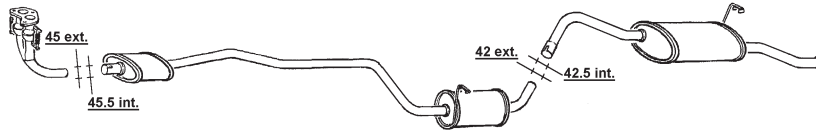

410117

430214x2

430191

420088

430190

420088

TSN: 196,318

360735

FIESTA 1.8D Diesel Courier

1753cc (45 kW,60 CV,HP,PS)

Typ: F3LA

10/1991-10/1995

N/A

260154
FE286M

6768678

230137
FE243C

6612993