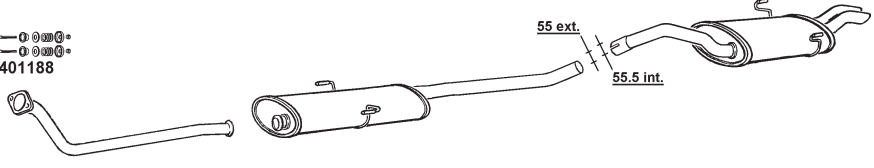

EVASION 1.9TD Turbo Diesel X,SX,VSX

1905cc (68 kW,92 CV,HP,PS)
Mot: XUD9TE

Typ: U6-UJ
09/1994→

TSN: 271

180322

130333
CN368B
1705E2

250391
CN365E
171755

230500
CN375P
1726P0

401188

430175x2

430279x2

410191

430230x2

430309x2

430281

420209x2

430247

420208x2

EVASION 1.9TD Kat Turbo Diesel X,SX,VSX

1905cc (68 kW,92 CV,HP,PS)
Mot: XUD9TE

Typ: U6-UJ
09/1994→

TSN: 271

180323

321137
321137
1705E4

250391
CN365E
171755

230500
CN375P
1726P0