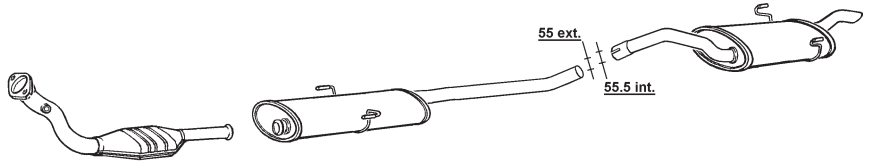

EVASION 2.0i Kat X,SX

1998cc (91 kW,123 CV,HP,PS)
Mot: XU10J2

Typ: U6-UB
09/1994→

TSN: 264

180320

321138
321138
1705A6

250391
CN365E
171744

230498
CN366D
1728E6

430279x2

410192

430230x2

430309x2

430002

420209x2

430247

420208x2