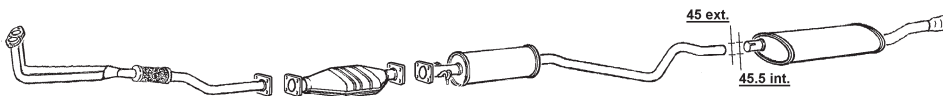

### ESPERO 1.5i Kat

1498cc (66 kW,90 CV,HP,PS)  
Mot: DOHC 16v

Typ: KLEJ

04/1995→

TSN: 307

310001

410144

410343