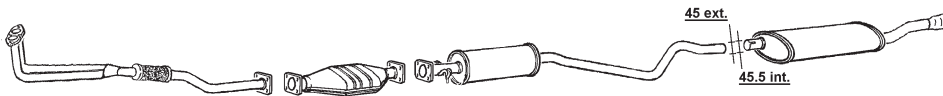

### ESPERO 2.0i Kat

1998cc (77 kW,105 CV,HP,PS)  
Mot: OHC

Typ: KLEJ

04/1995→

TSN: 310

310003

410144

410343