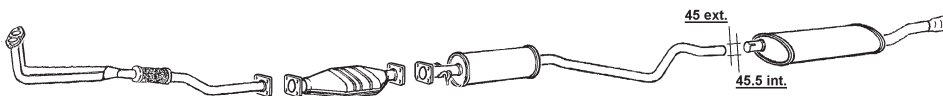

### ESPERO 1.8i Kat

1796cc (70 kW,95 CV,HP,PS)  
Mot: OHC

Typ: KLEJ

04/1995→

TSN: 308,309

310002

410144

410343