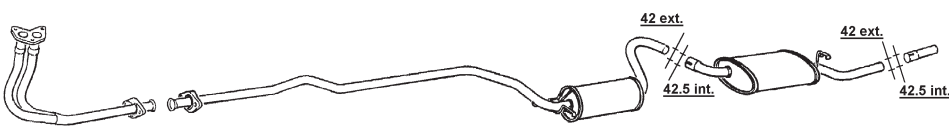

TSN: 308,538,543,583 361192

120043
FD911P
6143814

270066
FD907W
6160810

220058
FD755V
6160811

460001
FD946M
6105653

ESCORT 1.3
1297cc (51 kW,69 CV,HP,PS)

Typ: AAFCA/B
AAFCA/B
01/1986-08/1988