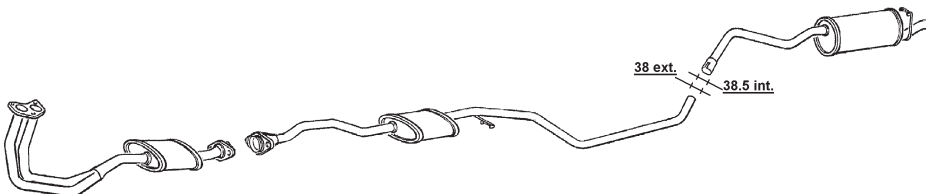

### ESCORT 1.3

1297cc (45 kW,60 CV,HP,PS)

Typ: AVLHC

01/1991-1992

410117

410309

420082

430189