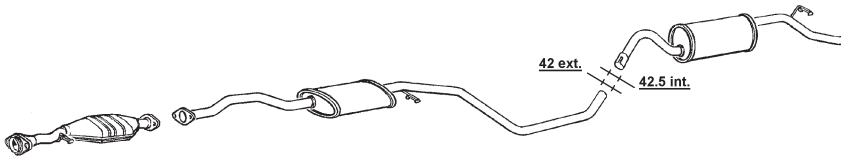

### ESCORT 1.3i Kat

1299cc (43 kW,59 CV,HP,PS)

Mot: BL13CFi

Typ: ABLAA

ABLXE

09/1992→

TSN: 768

360761