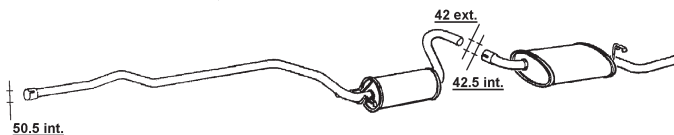

# ESCORT 1.3 Eurokat

1298cc (45 kW,60 CV,HP,PS)

Typ: GAF

01/1986-08/1990

N/A

270096  
FE410G  
6192139

220058  
FD755V  
6160811

TSN: 323,620