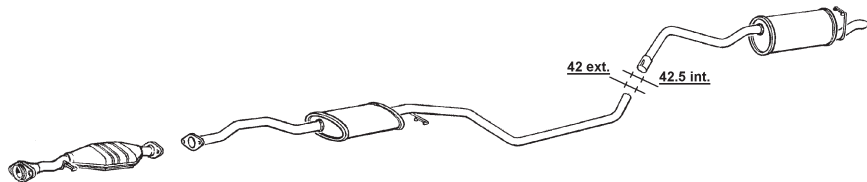

ESCORT 1.3i Kat

1299cc (43 kW,59 CV,HP,PS)

Mot: BL13CFi

Typ: AVL63
09/1992→

360763

N/A

311060
311060
6946367

260158
FE315W
6812204

230142
FE316V
6812217