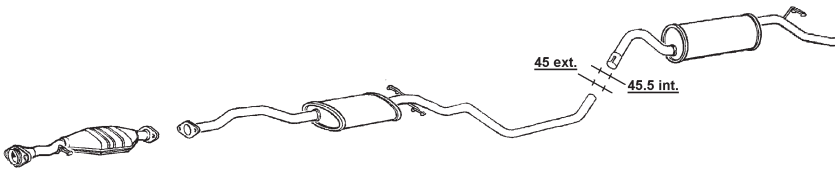

### ESCORT 1.3i Kat

1297cc (45 kW,60 CV,HP,PS)

Mot: BL13CFi

01/1991-08/1992

TSN: 355,768

360874

N/A  
311060  
311060  
6946367

260157  
FE312B  
6812203