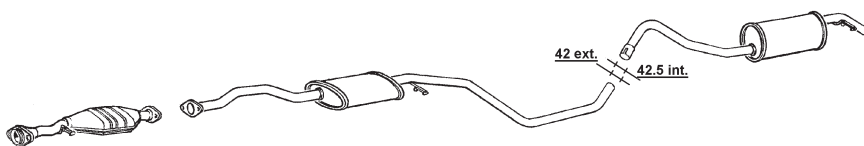

ESCORT 1.3i Kat

1299cc (43 kW,59 CV,HP,PS)
Mot: BL13CFi

Typ: AALAA

AALXF

09/1993→

N/A

311060
311060
6946367

260157
FE312B
6812203

230141
FE314X
6812216