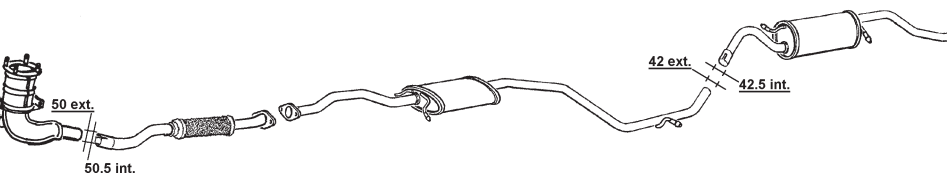

### ESCORT 1.3i Kat

1299cc (44 kW,60 CV,HP,PS)

Mot: BL13EFi

Typ: ABL6E

AAL6F

10/1995→

361203