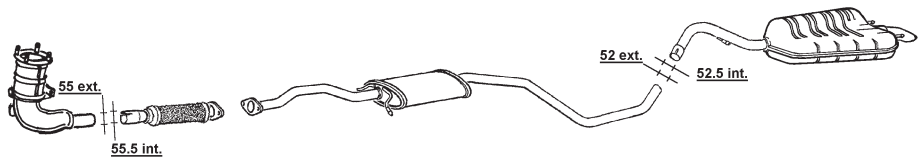

Typ: ABLBN
 AALB1
03/1996-08/1997

Non Intercooler
 Alt. Sys. 361252

361228

N/A **110360**
FE593L
 1013266

260616
FE594K
 1012279

230526
FE595J
 1012298

ESCORT 1.8TD Kat
Turbo Diesel
 1753cc (52 kW,69 CV,HP,PS)
 Mot: D18TC