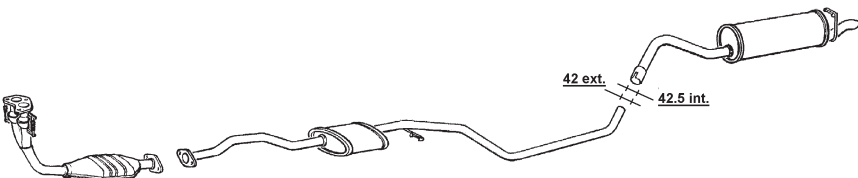

260161
FE324H
1009253

230146
FE325G
1009256

ESCORT 1.8D Kat Diesel

1753cc (43 kW,59 CV,HP,PS)

Mot: D18NA

Typ: AVL...

01/1995→

- 430214x2
- 410117
- 410282
- 420088
- 430190
- 420088