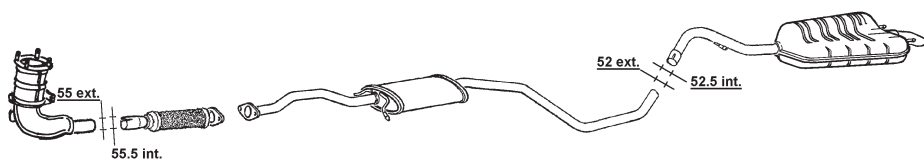

Non Intercooler
 Alt. Sys. 361254

361230

N/A

110360
 FE593L
 1013266

260616
 FE594K
 1012279

230573
 FE597G
 1012301

ESCORT 1.8TD Kat
Turbo Diesel
 1753cc (52 kW,69 CV,HP,PS)
 Mot: D18TC

Typ: ANLB5
03/1996-08/1997