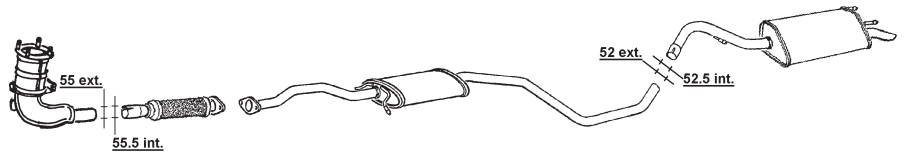

260616
FE594K
1012279

230579
FE620X
1012299

ESCORT 1.8TD Kat Turbo Diesel

1753cc (52 kW,69 CV,HP,PS)
Mot:D18TC

Typ: AFLB0

03/1996-08/1997

Non Intercooler
Alt. Sys. 361229

361253