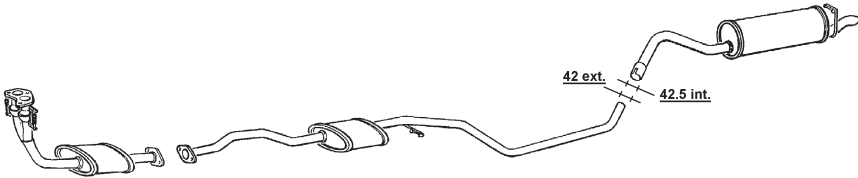

ESCORT 1.8D Diesel

1753cc (43 kW,59 CV,HP,PS)

Typ: AVL 18

09/1992→

- 410117
- 430214x2
- 410096
- 410282
- 430190
- 420088

360769

N/A N/A

260152
FE254K
6633990

230134
FE196W
6615099