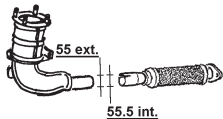

260649
FE598E
1012280

230528
FE599D
1016628

ESCORT 1.8TD Kat Turbo Diesel

1753cc (52 kW,69 CV,HP,PS)

Mot: D18TC

Typ: AVL18

03/1996-08/1997

430247