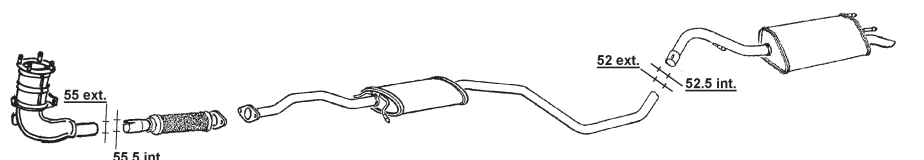

ESCORT 1.8TD Kat
Turbo Diesel
1753cc (52 kW,69 CV,HP,PS)
Mot: D18TC

Typ: ANLB5
03/1996-08/1997

Non Intercooler
Alt. Sys. 361230

361254

N/A

110360
FE593L
1012279

260616
FE594K
1012279

230580
FE621W
1012301