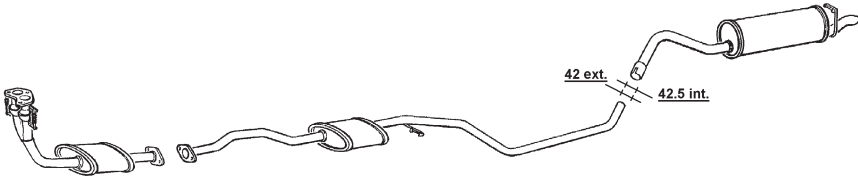

ESCORT 1.8D Diesel

1753cc (43 kW,59 CV,HP,PS)

Typ: AVL68

09/1990-08/1992

- 410117
- 430214x2
- 410096
- 420088
- 430190
- 420088

360660

210071
FE191D
6717202

260161
FE324H
6812198

230146
FE325G
6812211