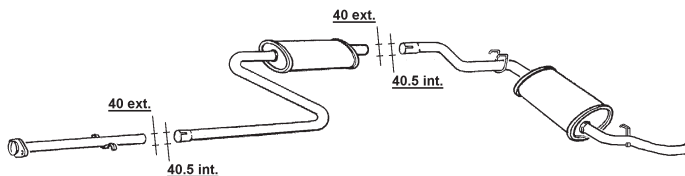

N/A N/A

110371
IC28A
7722948

230473
IC25D
7524082

240470
IC24E
7727699

ELBA 1.5ie Kat

1498cc (55 kW,75 CV,HP,PS)
Mot:149C1

Typ: 146C9
05/1992-10/1993

280025