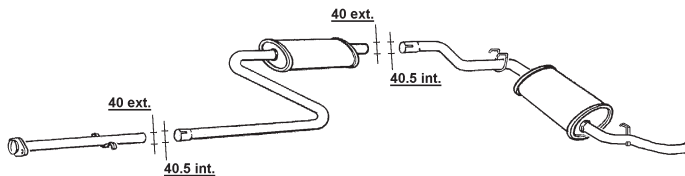

N/A N/A

110371
IC28A
7722948

230473
IC25D
7524082

240470
IC24E
7727699

ELBA 1.4ie,1.6ie Kat

1372cc (49 kW,67 CV,HP,PS)
1581cc (55 kW,75 CV,HP,PS)
Mot:146C5,146C6,146D5,146D6

Monojetronic
Typ: 146EN,146EO,146EQ,146ER
11/1993-12/1997