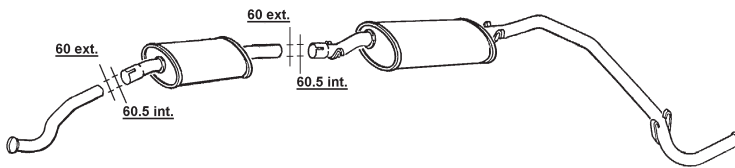

430249

430249

420163x6

DUCATO 1.9TD
Turbo Diesel 2WD,4WD

1930cc

1986-1994

7616588 4WD
TSN: 886

330388