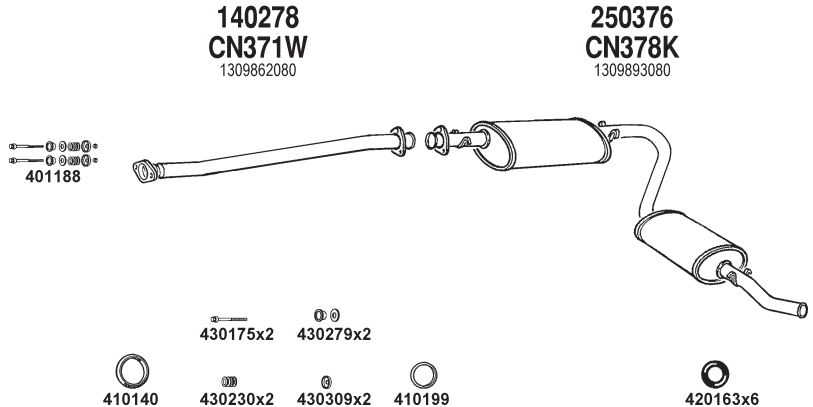

DUCATO 1.9D Diesel

1929cc (51 kW,70 CV,HP,PS)

Mot: XUD9

Typ: 231-62

232-62

233-62

02/1994→

330380

401188

430175x2

430279x2

410140

430230x2

430309x2

410199

420163x6

TSN: 080,332,567