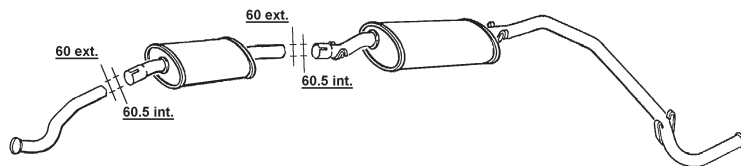

430249

430249

420163x2

420163x2

420163x2

DUCATO 2.5TD Turbo Diesel

2500cc (85 kW,116 CV,HP,PS)

Typ: 231-72