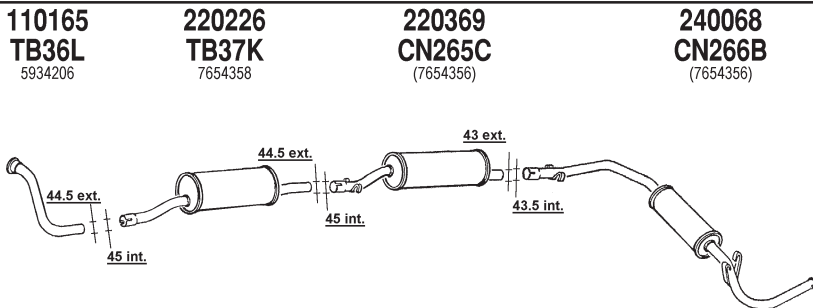

DUCATO 1.8,2.0 E 2WD 4WD

1796cc (46 kW,69 CV,HP,PS)

Mot: XM7T

1971cc (50 kW,75 CV,HP,PS)

Mot: XN1T/1TA

10/1980-12/1992

5934206 4WD

TSN: 504,505,507,508,530

330450

430191

430191

420163x2

430190

420163x2

420163x2

DUCATO 1.8,2.0 E

1796cc (46 kW,69 CV,HP,PS)

Mot: XM7T

1971cc (50 kW,75 CV,HP,PS)

Mot: XN1T/1TA

10/1980-12/1992

330387