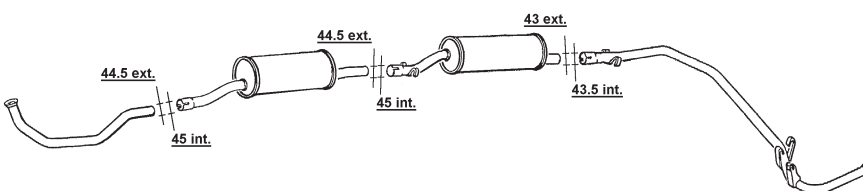

DUCATO 2.5D
Diesel 2WD,4WD

2500cc

Mot: Sofim

10/1980-01/1994

5925056 4WD
TSN: 762,823

330183

130154
TB39H
5925058220226
TB37K
7654358220369
CN265C
ZF07654356150038
CN268X
ZF07654355

430191