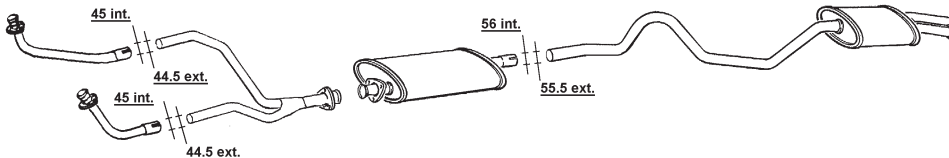

### DISCOVERY 3.5 V8 Carb.

3528cc (83 kW,113 CV,HP,PS)

→ch.no.GA467181

11/1989-09/1990

110092  
LR75L  
NTC3226

430191x2

420291

410049