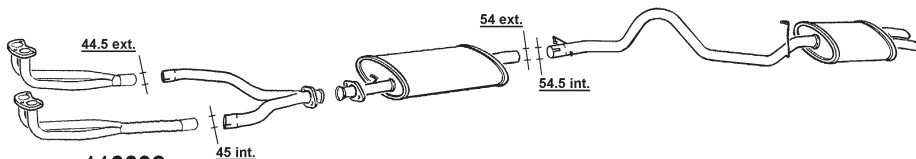

### DISCOVERY 3.5i V8 Inj.

3528cc (120 kW,164 CV,HP,PS)

ch.no.GA467182→

09/1990-1992

110098  
LR126L  
(ESR225)

410071x2

430191x2

410049