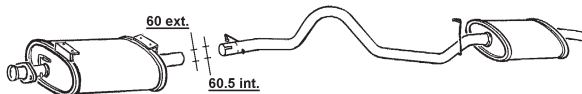

### DISCOVERY 3.5i Kat V8 Inj.

3528cc (112 kW,153 CV,HP,PS)

ch.no. GA467182→

09/1990→

410049

420183x2

430249

420183