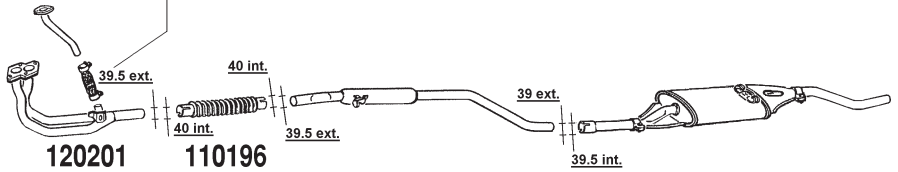

410227

410230

430190

430190

420170

430189

420173

420163x2

DERBY 1.3

1272cc (40 kW,55 CV,HP,PS)

Mot: HK

ch.no.87E000001-87E200000

08/1983-07/1984

TSN: 600

930357

120202
VW166Q
867253091A

110196
VW70D
867253177

240295
VW111X
867253119

240294
VW72B
865253609A