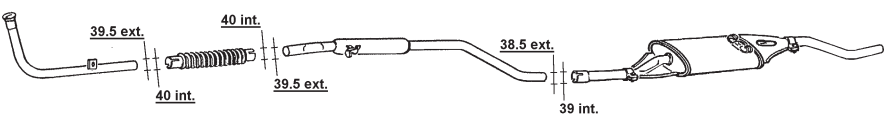

430308

430190

430190

420170

430189

420173

420163x2

TSN: 492

930005