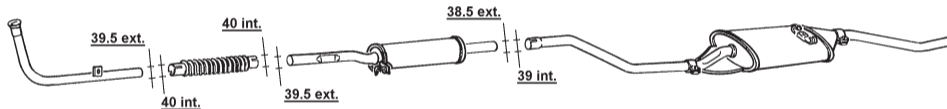

220286
VW357K

867253209E

260361
VW359H

865253609AG

DERBY 1.3

1272cc (40 kW,55 CV,HP,PS)

Mot:MH

08/1985-1992