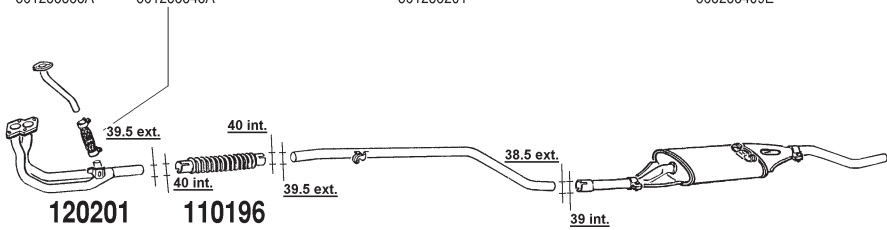

TSN: 494

930233

110200
VW103J
861253533A

110198
VW96P
861253543A

150166
VW101L
861253201

240294
VW72B
865253409E

DERBY 0.9
895cc (29 kW,40 CV,HP,PS)
Mot: HA

ch.no.86A00001-87E200000
08/1979-09/1981