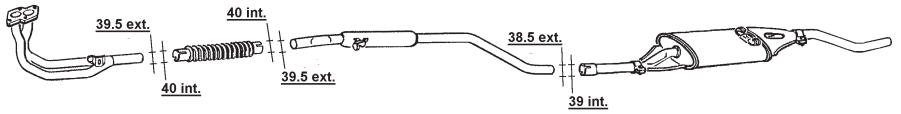

DERBY 1.3

1272cc (44 kW,60 CV,HP,PS)

Mot: HH

03/1977-07/1979

TSN: 493

930007

120198
VW73A
861253101N

110196
VW70D
861253169B

240293
VW71C
861253119G

240294
VW72B
865253409F

410227

430190

430190

420170

430189

420173

420163x2

DERBY 1.1,1.3

1093cc (37 kW,50 CV,HP,PS)

1272cc (44 kW,60 CV,HP,PS)

Mot: HB,HH

08/1979-10/1981

TSN: 492,493

930006

110200
VW103J
861253533A

110198
VW96P
861253543A

240293
VW71C
861253119G

240294
VW72B
865253409F