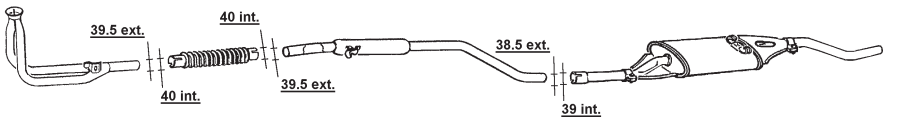

430031

430190

430190

420170

430189

420163x2

DERBY 1.3

1272cc (40 kW,55 CV,HP,PS)

Mot: HK

ch.no.87F000001-87F220000

08/1984-07/1985

TSN: 600

930508

120202
VW166Q
867253091A

110196
VW70D
867253177

220286
VW357K
867253209E

260361
VW359H
865253609AG