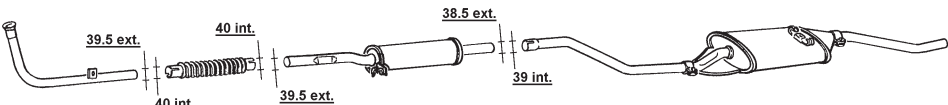

260361
VW359H
865253609AG

DERBY 1.05
1043cc (29 kW,40 CV,HP,PS)
1050cc (32 kW,44 CV,HP,PS)
Mot: GL,HZ

Mot: GL ch.no.F000001→
08/1984-10/1986
Mot: HZ ch.no.G000001→
08/1985-1992

430308

430190

430190

420170

430190