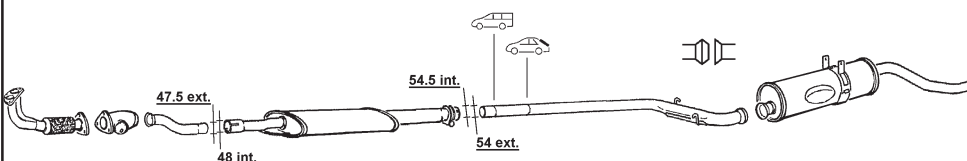

110029
CN75Q
95544432

230083
CN109G
(95543647)

150031
CN113B
(95543647)

230087
CN183X
95572142

**CX 25 2.5D
Diesel**

Reflex,Confort,Super
Pallas,Limousine
2500cc

Typ: MA-MM,MN,MS
07/1980-12/1981

Alt. Sys. 180030
TSN: 380,381,388,391