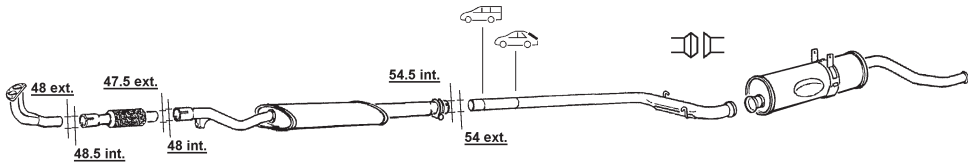

CX 2000,2200

Confort,Super,Pallas
1985cc (75 kW,102 CV,HP,PS)
2165cc (82 kW,112 CV,HP,PS)

Typ: MA-MB,MC,MD,MH
07/1974-07/1978

110020 110021
CN16D CN17C
95636180 95636322

240065
CN110E
(95495756)

150031
CN113B
(95495756)

220031
CN19A
75492531