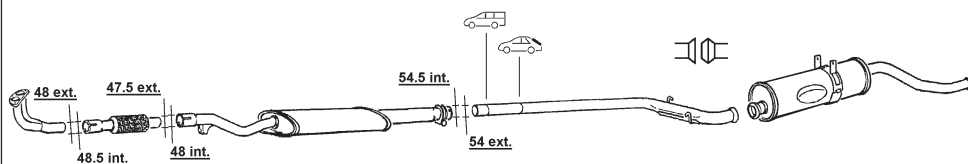

CX 2400

Super,Confort,Pallas
Prestige, GTi
2347cc (85kW, 115 CV,HP,PS)

Typ: MA Series
MJ,ME,MK,ML
11/1978-06/1980

TSN: 374,375,377,386,387,390,400 **180012**

110020 CN16D 110021 CN17C 240065 CN110E 150030 CN112C 220034 CN78L

410089 430192x2 420163x2 430173 420070

CX 2400

Super,Confort,Pallas
Prestige, GTi
2347cc (85 kW,115 Cv,HP,PS)

Typ: MA Series
MY,MT,MV,NA,NE
06/1980-07/1983

95551814 alt. 95611030
TSN: 377,387,400,403 **180037**

110028 N/A 110029 CN75Q 230083 CN109G 150030 CN112C 220034 CN78L