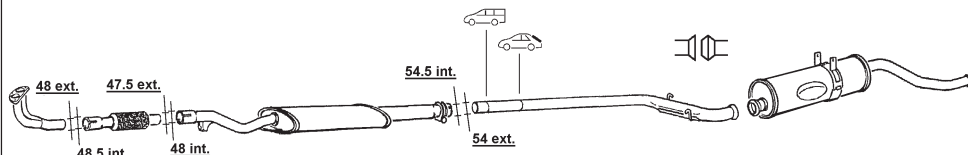

410089 430192x2 420163x2 430173 420070

CX 25 2.5 GTi Turbo, Turbo 2

2500cc (115 kW,157 CV,HP,PS)

Typ: MA-NK
09/1984-05/1989

TSN: 422,448 **180160**

N/A N/A 110036 CN202V 250056 CN203T 270023 CN204Q

95604312 95633561 95631302