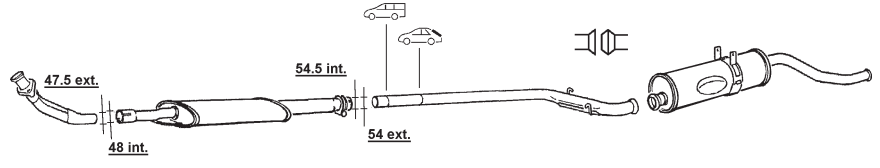

CX 2000

Reflex,Athena,Pallas
1985cc (78 kW,106 CV,HP,PS)

Typ: MA-MP,MR
07/1980-07/1982

110027
CN56V
95610748

230083
CN109G
(95543647)

150030
CN112C
(95543647)

220034
CN78L
95543645