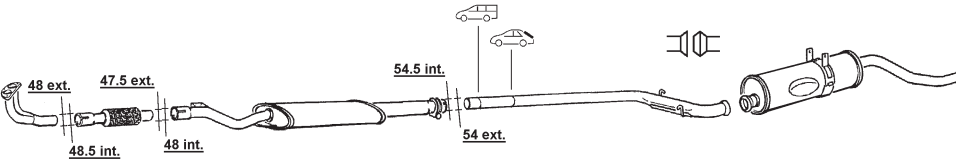

CX 2400

Super,Confort,Pallas
GTi,Prestige
2347cc (85 kW,115 CV,HP,PS)

Typ: MA-MJ,ME,MK,MF

07/1978-11/1978