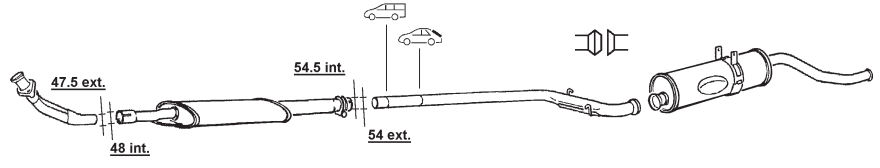

CX 2000

Reflex, Athena, Pallas
1985cc (78 kW,106 CV,HP,PS)

Typ: MA-MP,MR
07/1979-06/1980

110027
CN56V
95610748

230083
CN109G
(75492529)

150031
CN113B
(75492529)

220031
CN19A
75492531