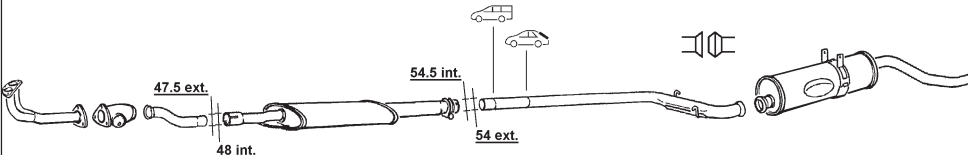

410089 410011 430192 420163x2 430173 420070

CX 25 2.5i

GTi,Ri Pallas ie,Prestige
2500cc (101kW,138 CV,HP,PS)

Typ: MA-NG,NJ
→ch.no.PR2884
07/1983-06/1985

TSN: 414,417 **180242**

110236 N/A 110029 CN75Q 230083 CN109G 150030 CN112C 220034 CN78L