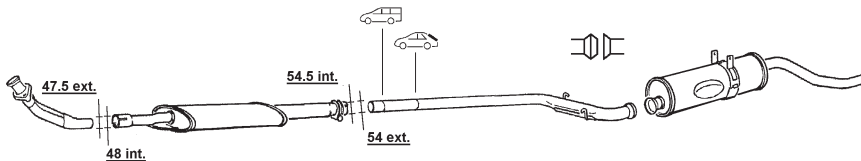

CX 22 2.2

RS,TRS Evasion
2165cc (82 kW,112 CV,HP,PS)

Typ: MA-NR,NS

11/1985-1991