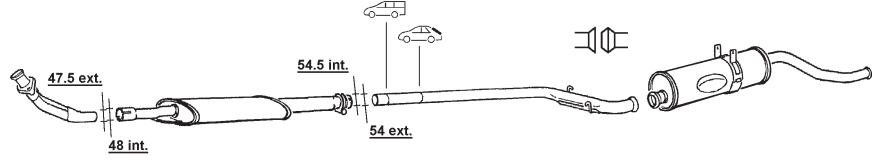

CX 20 2.0

TE,TRE Leader
1985cc (78 kW,106 CV,HP,PS)

Typ: MA-MP,MR
→ch.no.PR2890
07/1982-05/1989

110027
CN56V
95610748

230083
CN109G
(95543647)

150030
CN112C
(95543647)

220034
CN78L
95543645