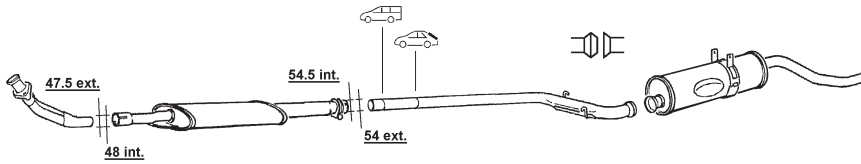

220031
CN19A
75492531

CX 20 2.0

TE,TRE Leader
1985cc (78 kW,106 CV,HP,PS)

Typ: MA-MP,MR
ch.no.PR2891→

07/1982-05/1989

430192

420163x2

430173