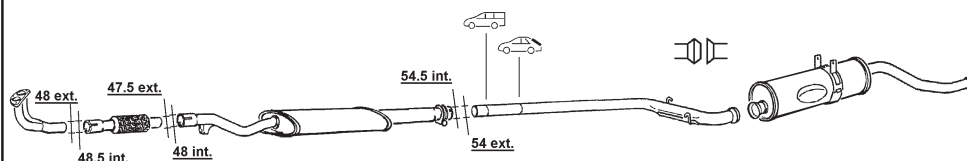

150031
CN113B
(5490747)

230087
CN183X
95572142

**CX 2500 2.5D
Diesel**

Confort,Super
Pallas,Limousine
2500cc

Typ: MA-MM,MN,MS
02/1978-06/1980

Alt. Sys. 180019
TSN: 380,381,388,391

180246

110236 N/A
CN292L
95611030