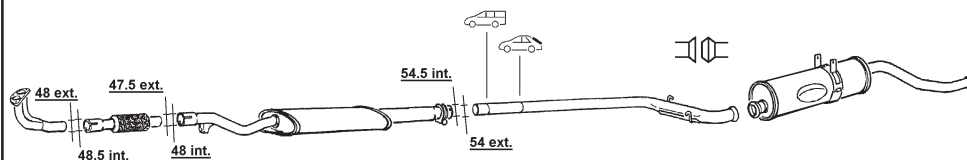

TSN: 371

180244

110020 110021
CN16D CN17C
5472851 75492604

240065
CN110E
(5490712)

150030
CN112C
(5490712)

220034
CN78L
95543645

**CX 2500 2.5D
Diesel**

Confort,Super
Pallas,Limousine
2500cc

Typ: MA-MM,MN,MS
07/1978-06/1980