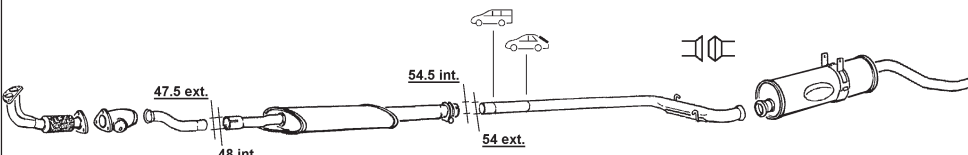

410089 410011 430192 420163x2 430173 420070

CX 25 2.5i

GTi,Ri Pallas ie,Prestige
2500cc (101kW,138 CV,HP,PS)

Typ: MA-NG,NJ
ch.no.PR2885→
07/1985-02/1991

TSN: 414,417,447 **180243**

110020 CN16D 110021 CN17C 240065 CN110E 150030 CN112C 220034 CN78L