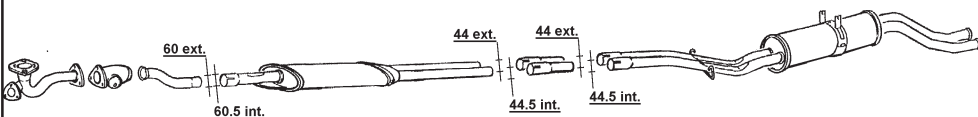

410011 430249 430191x2 420163x2 420070

N/A N/A 110036
CN202V
95604312

250056
CN203T
95633561

110233
CN259K
(95633748)

270023
CN204Q
(95633748)

**CX 25 2.5
Prestige Turbo 2**
2500cc (124 kW,168 CV,HP,PS)

Typ: MA-NP
07/1986-06/1989