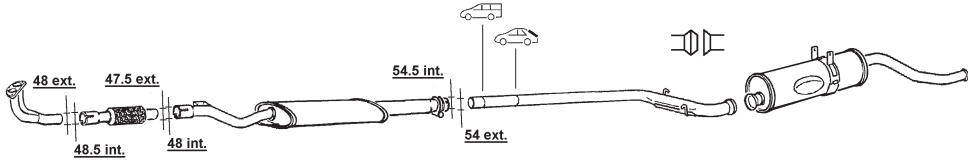

CX 2000

Confort,Super,Pallas
1985cc (75 kW,102CV,HP,PS)

Typ: MA-MB,MD
08/1978-07/1979

110020 110021
CN16D CN17C
95636180 95636322

240322
CN111D
(75481875)

150031
CN113B
(75481875)

220031
CN19A
75492531