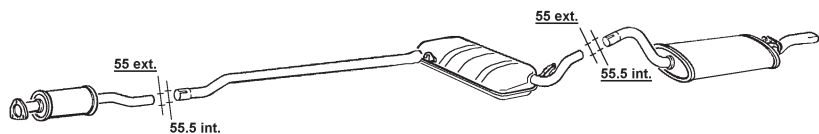

COUPE 2.3E

2309cc (98 kW,130 CV,HP,PS)
Mot: NG

11/1988-08/1991

Alt. Sys. 940275

940459

N/A N/A

260673
AU282W
893253409D

230035
AU148T
893253609C