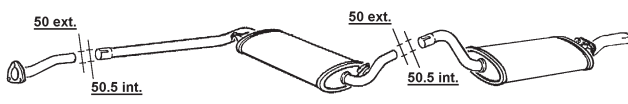

- 410226
- 430193
- 420169x2
- 430193
- 420217
- 420163x2

TSN: 489,501 940372