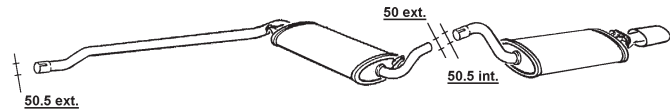

N

COUPE 2.0i Kat

1984cc (88 kW,115 CV,HP,PS)
Mot: ABK

09/1991-09/1996

940472

N/A N/A
8A0253101D 8A0131702PX

260011
AU139G
493253409B

220585
AU302Q
895253609M