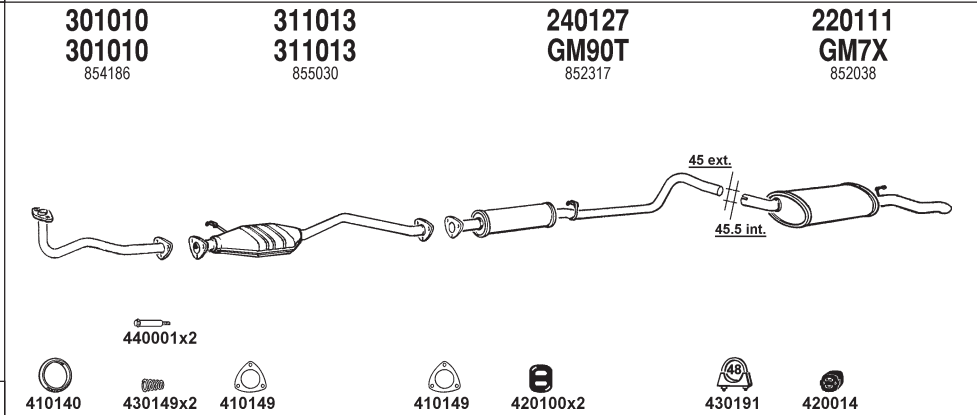

CORSA A 1.4i Kat

1389cc (44 kW,60 CV,HP,PS)

Mot: C1.4NZ

→ch.no.M4000000

1989-1990

390648