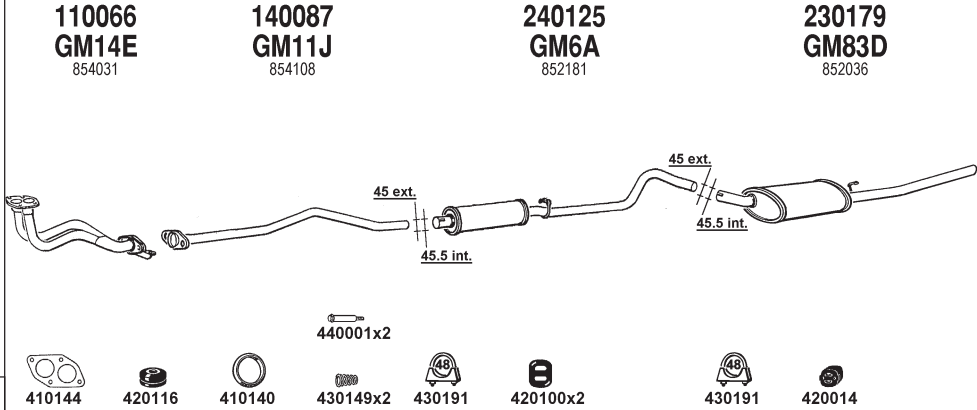

1389cc (55 kW,75 CV,HP,PS)

Mot: 1.4NV

ch.no.M4000001→

1990-1992

TSN: 525

390449

CORSA A 1.4

1389cc (55 kW,75 CV,HP,PS)