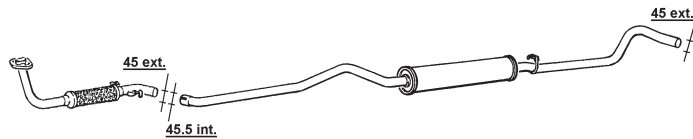

390377

120067
GM16C
854019

270100
GM17B
852304

N/A

CORSA A 1.5TD Turbo Diesel

1488cc (49 kW,67 CV,HP,PS)
Mot: T4EC1

ch.no.M4000001→
1990-03/1993

TSN: 526