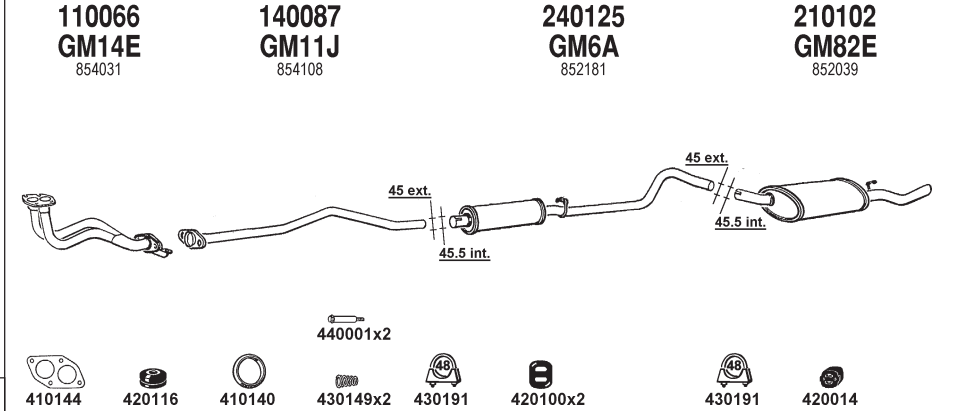

CORSA A 1.4

1389cc (55 kW,75 CV,HP,PS)

Mot: 1.4NV

ch.no.M4000001→

1990-1992

TSN: 316,525

390450