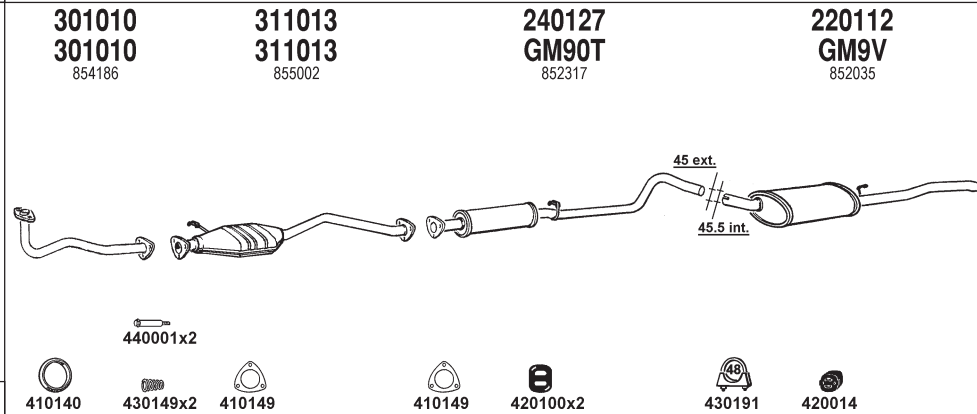

CORSA A 1.4i Kat

1389cc (44 kW,60 CV,HP,PS)

Mot: C1.4NZ

→ch.no.M4000000

1989-1990

390649