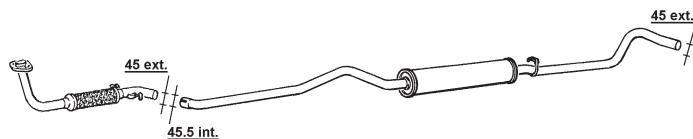

TSN: 310

390577

120067
GM16C
854019

270100
GM17B
852304

N/A

CORSA A 1.5TD Turbo Diesel

1488cc (49 kW,67 CV,HP,PS)
Mot: T4EC1

→ch.no.M4000000
1988-1990