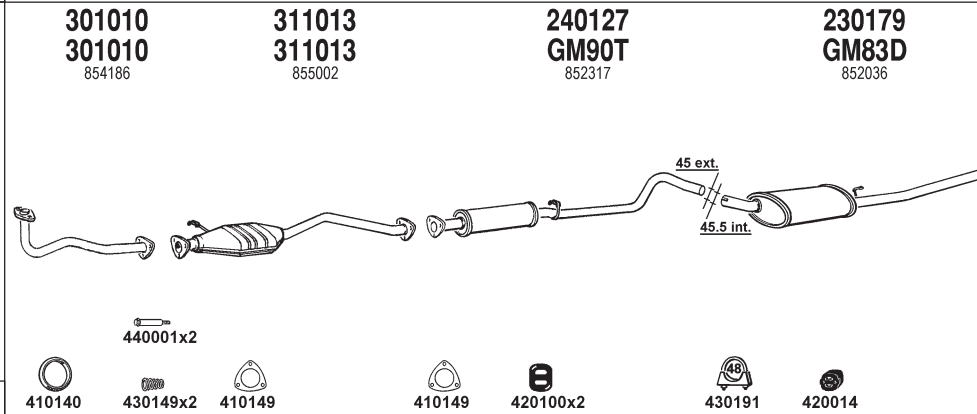

CORSA A 1.4i Kat

1389cc (44 kW,60 CV,HP,PS)

Mot: C1.4NZ

ch.no.M4000001→

1990-03/1993

390459

110066
GM14E
854031

140087
GM11J
854108

240125
GM6A
852181

230179
GM83D
852036

110066
GM14E
854031

140087
GM11J
854108

240125
GM6A
852181

210102
GM82E
852039

301010
301010
854186

311013
311013
855002

240127
GM90T
852317

220112
GM9V
852035

301010
301010
854186

311013
311013
855030

240127
GM90T
852317

220111
GM7X
852038

301010
301010
854186

311013
311013
855002

240127
GM90T
852317

230179
GM83D
852036