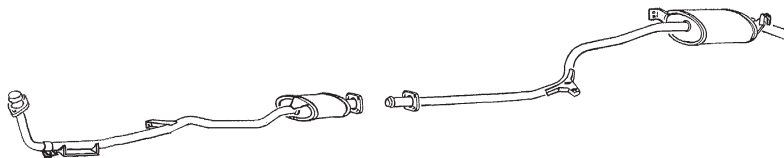

CORDIA 1.6

1597cc (55 kW,73 CV,HP,PS)

Typ: A212A

1982-1984

TSN: 344

210111

260072

CL87T

MB252285

260073

CL88Q

MB376016

420065

420103x4

CORDIA 1.6

1597cc (55 kW,73 CV,HP,PS)

Typ: A212A

1982-02/1983

(N)

TSN: 344

210184

260072

CL87T

MB252285

260073

CL88Q

MB376016