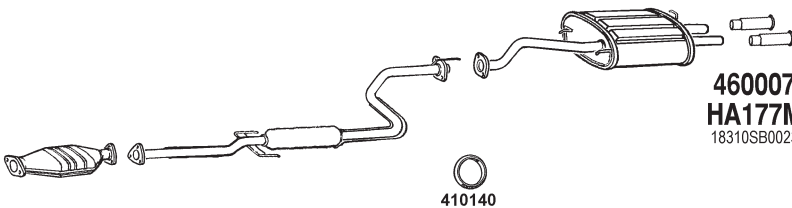

460007
HA177M
18310SB0023