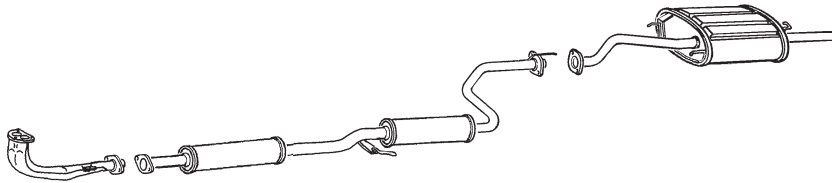

270164
RR180E
18220SK3E50

230247
RR178H
18307SN3E50

CONCERTO 1.6
16v

1590cc (81 kW,111 CV,HP,PS)
Mot: SOHC

10/1989-07/1991

- 410161x2
- 410172
- 430092x2
- 430090x2
- 420123x3
- 420184
- 430092x2
- 430090x2
- 420123x3