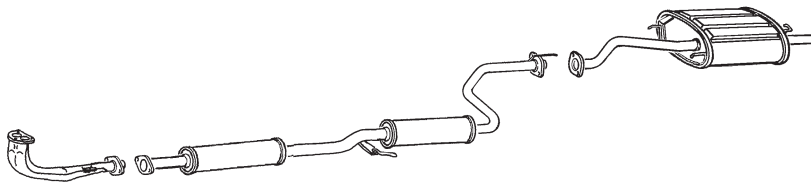

220210
RR170V
18307SK3E51

CONCERTO 1.6
16v

1590cc (81 kW,111 CV,HP,PS)
Mot: SOHC

10/1989-07/1991

- 410161x2
- 410172
- 430092x2
- 430090x2
- 420123x3
- 420184
- 430092x2
- 430090x2
- 420123x3

420097

110157
RR168X
18210SK3E50