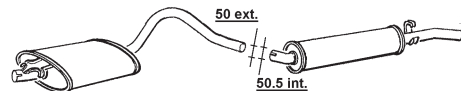

# COMMODORE C 2.5

1978-1983

TSN: 557,591

390753

N/A

220167  
OL73E  
852159

220168  
OL74D  
852398

430191