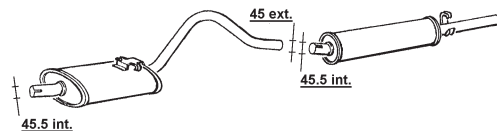

COMMODORE B 2.5S

2490cc (85 kW,115 CV,HP,PS)

→ch.no.51122119

1972-1977

TSN: 224,226,510

390564

N/A

230217
OL28W
852262

N/A

430191

420105

420163x2

430191

420105

420163x2

COMMODORE C 2.5

1978-1983

TSN: 557,591

390753

N/A

220167
OL73E
852159

220168
OL74D
852398