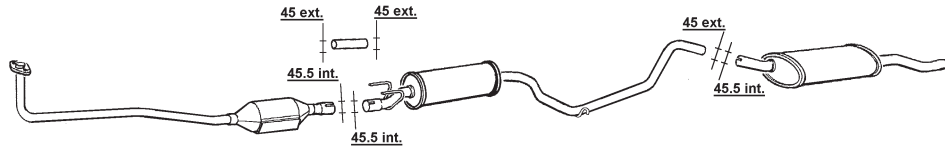

321040
321040
858017

460050
GM235G
856179

260498
GM152D
5852815

220414
GM153C
5852821

COMBO 1.4i Kat
1389cc (44 kW,60 CV,HP,PS)

10/1993→

440002x2

TSN: 124,155,328,329,507,508,930,
931

390539

COMBO 1.7D Diesel

1699cc (44 kW,60 CV,HP,PS)

10/1993-02/1996

TSN: 126,154,330,509,932

390540

150208
GM120B
858022

260498
GM152D
5852815