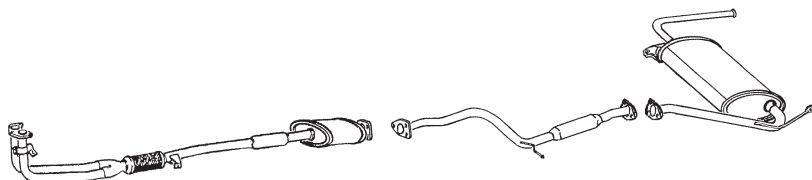

### COLT 1.3,1.5 Kat

1298cc (49 kW,67 CV,HP,PS)  
1468cc (51 kW,70 CV,HP,PS)

Typ: C12A,C15A

06/1986-12/1988

TSN: 359,360,386,394

210084

N/A

N/A