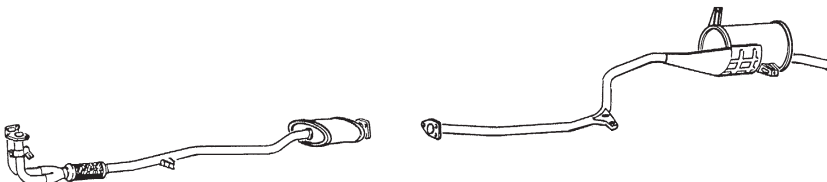

260075  
CL100K  
MB431912

260066  
CL63D  
MB252676

**COLT 1.8D  
Diesel**

1796cc (44 kW,60 CV,HP,PS)

Typ: C10

06/1986-07/1988

410088

420067