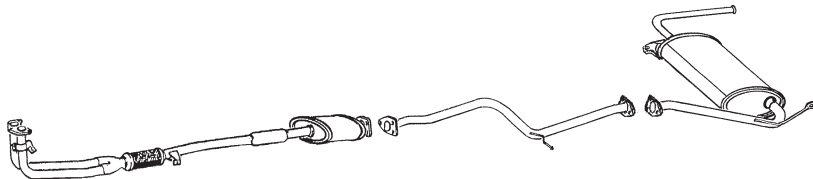

# COLT 1.8D Diesel

1796cc (44 kW,60 CV,HP,PS)

Typ: C54A

09/1988-02/1992

N/A

MB548287

140225  
CL145V  
MB514986

240062  
CL78G  
MB687510