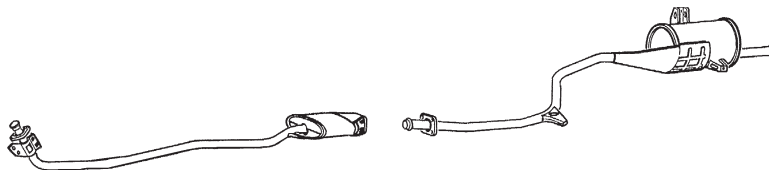

COLT 1.2,1.4

1244cc (40 kW,55 CV,HP,PS)

1410cc (51 kW,70 CV,HP,PS)

Typ: A151,A152

12/1978-07/1980

TSN: 315,316

210005

150202
CL9Q

MB111965

260059
CL10G

MB252165