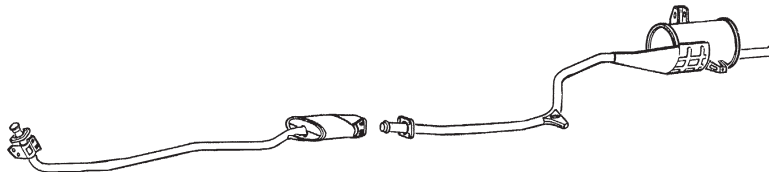

COLT 1.2,1.4

1244cc (40 kW,55 CV,HP,PS)

1410cc (51 kW,70 CV,HP,PS)

Typ: A15,A150

12/1978-08/1980

TSN: 315,316

210007

150202
CL9Q

MB111965

260060
CL25J

MB252166