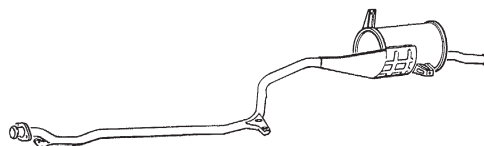

COLT 1.3,1.5 Kat

1298cc (49 kW,67 CV,HP,PS)
1468cc (51 kW,70 CV,HP,PS)

Typ: C12A,C15A

06/1986-12/1988

TSN: 359,360,386,394

210084

N/A

N/A

270234
CL151K
MB514640