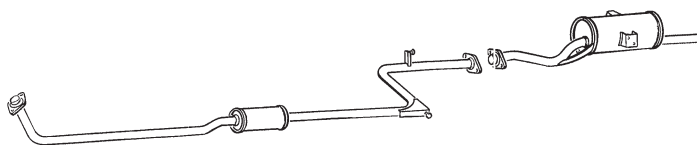

N/A

18210683600

220123

HA9W

18307659921

410158

420120x2

410157

420122

CIVIC 1.2

+ Hondamatic
1238cc (46 kW,63 CV,HP,PS)

Typ: SFS

1978-1979

TSN: 310

420003

270105

HA34P

18210SA0606

210108

HA35M

18307SA0608