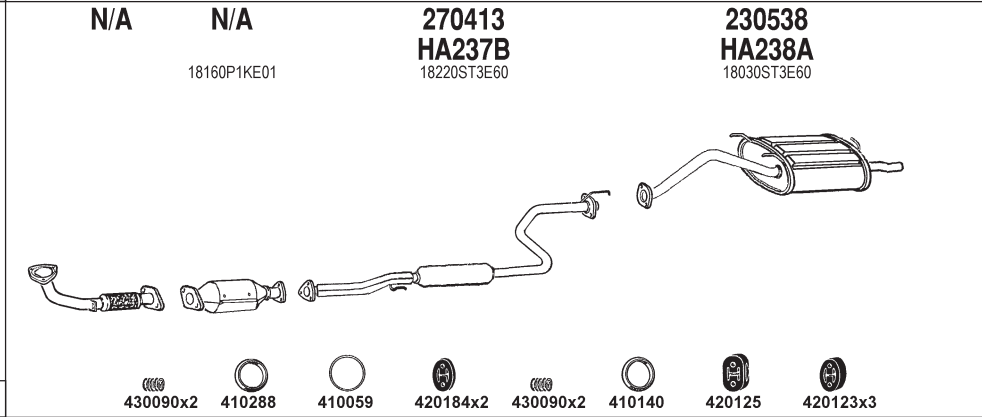

TSN: 303 **420162**

CIVIC 1.6i Kat
SRi 16v
1590cc (90 kW,124 CV,HP,PS)
Mot: VTEC (SOHC)

10/1995→