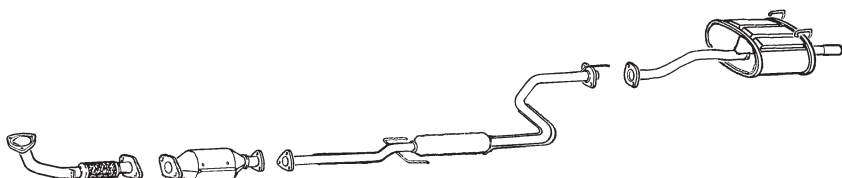

420114

N/A N/A

260210
HA164H
18220SR3360

220132
HA165G
18307SR3J41

**CIVIC 1.6i Kat
ESi 16v**

1595cc (90 kW,123 CV,HP,PS)

Mot: VTEC (SOHC)

11/1991-12/1993