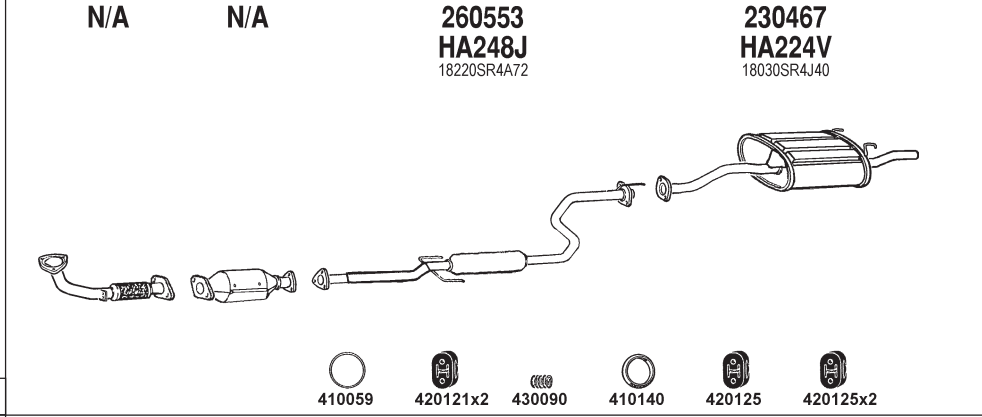

TSN: 479 **420127**

CIVIC 1.6i Kat
VTi 16v
1595cc (116 kW,158 CV,HP,PS)
Mot: VTEC (DOHC)

11/1991-10/1995