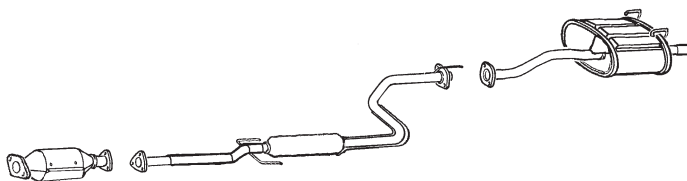

CIVIC 1.3i Kat 16v

1342cc (55 kW,75 CV,HP,PS)
Mot: D13B2

01/1992-1993

TSN: 480

420122

N/A

311094
311094
18160P06G00

260209
HA161L
18220SR3A22

220131
HA162K
18307SR3A21