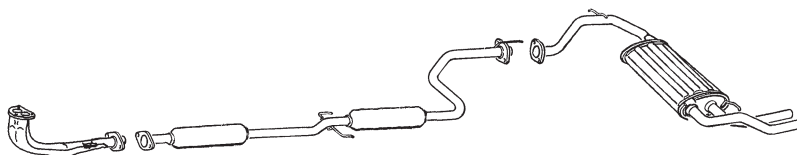

- 410161x2
- 410148
- 430090x2
- 420123x2
- 420123
- 410140
- 430090x2
- 420123x2

TSN: 456

420052

N/A

N/A

260427
HA221A
18220SH2X23

220128
HA124Q
18307SH3G43

**CIVIC 1.6i Kat
CRX 16v**

1590cc (91 kW,124 CV,HP,PS)

Typ: ED9
1987-11/1991