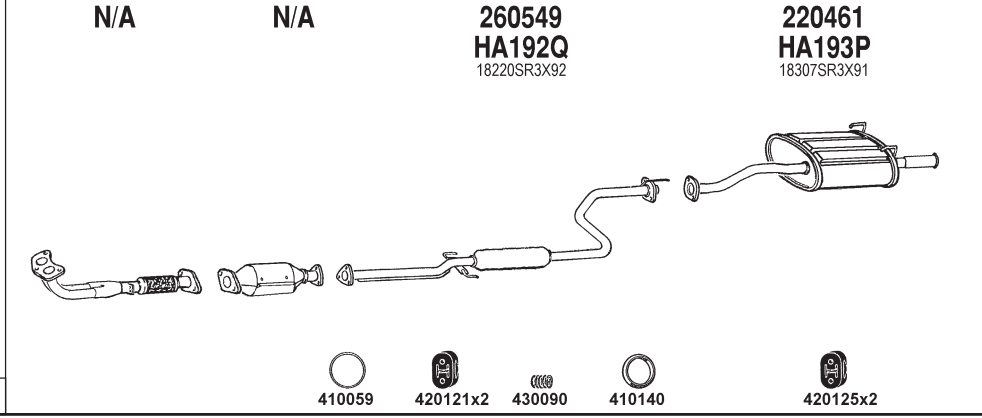

TSN: 477 **420128**

N/A
110363
HA228M
18210S04J21

270411
HA229L
18220S04E11

220509
HA230K
18030S03E10

430090x2 **410140**

420184x2 **430090x2** **420125** **410309** **420125x2**

N/A **N/A**
18160P1KE01

270413
HA237B
18220ST3E60

230538
HA238A
18030ST3E60

430090x2 **410288** **410059** **420184x2** **430090x2** **410140** **420125** **420123x3**

N/A **N/A**
18160P1KE01

270415
HA242T
18220ST3E70

230540
HA243Q
18030ST3E70

430090x2 **410288** **420184x2** **430090x2** **410140** **420125** **420123x3**

N/A **N/A**

260553
HA248J
18220SR4A72

230467
HA224V
18030SR4J40

410059 **420121x2** **430090** **410140** **420125** **420125x2**

N/A **N/A**

260549
HA192Q
18220SR3X92

220461
HA193P
18307SR3X91

410059 **420121x2** **430090** **410140** **420125x2**