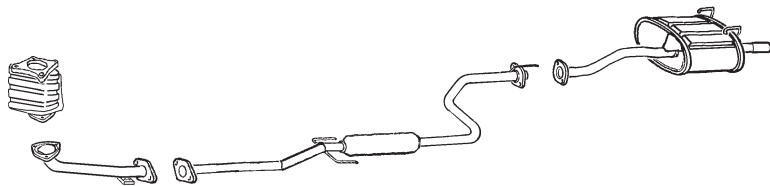

410059 420121x2 430090 410140 420125x3

N/A N/A
18210S04J01

270365
HA223W
18220SR3X03

220131
HA162K
18307SR3A21

CIVIC 1.5i Kat VEi 16v

1493cc (66 kW,90 CV,HP,PS)
Mot: VTEC (SOHC)

11/1991-1995

- 410059
- 420121x2
- 430090
- 410140
- 420125x3