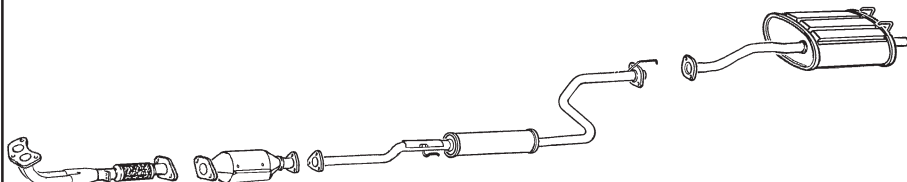

N/A

18160P2TG00

270412
HA232H
18220S04E91

220510
HA233G
18030S03J90

**CIVIC 1.6i Kat
VTi 16v**

1595cc (116 kW,158 CV,HP,PS)
Mot: VTEC (DOHC)

10/1995→

- 410059
- 420184x2
- 410309
- 420125
- 420125x2