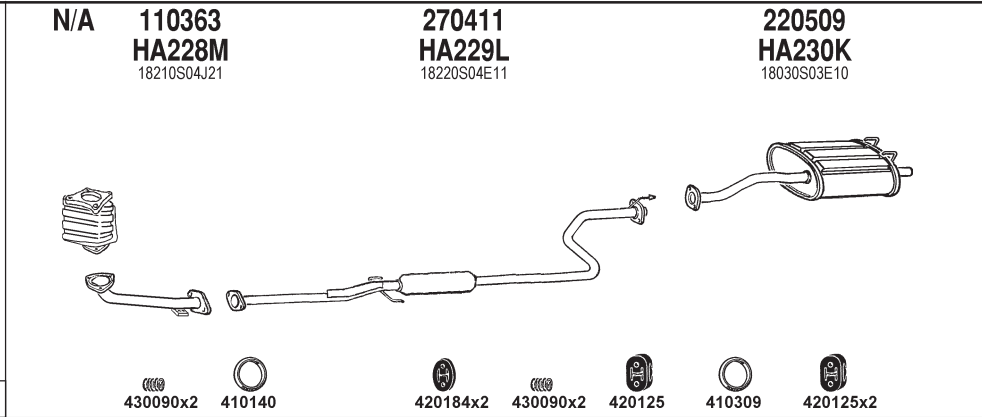

CIVIC 1.6i Kat
ESi 16v
1590cc (81 kW,111 CV,HP,PS)
Mot: VTEC (SOHC)

10/1995→

TSN: 502 **420155**

CIVIC 1.6i Kat
LSi 16v
1590cc (82 kW,111 CV,HP,PS)
Mot: SOHC

10/1995→