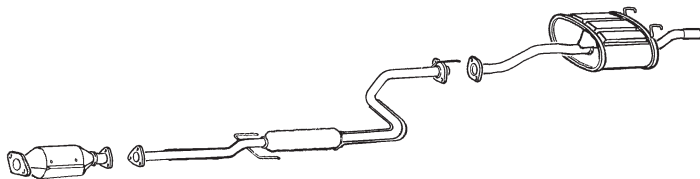

TSN: 482

420126

N/A 311094
311094
18160P06G00

260211
HA167D
18220SR4A22

230184
HA168C
18307SR4A21

CIVIC 1.5i Kat

1493cc (65 kW,89 CV,HP,PS)

11/1991-02/1993