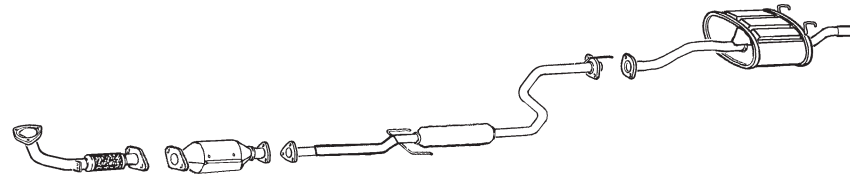

CIVIC 1.5i Kat 16v

1493cc (73 kW,100 CV,HP,PS)
Mot: D15B

02/1994-1996

- 410059
- 420121x2
- 430090
- 410140
- 420125x3

TSN: 306

420124