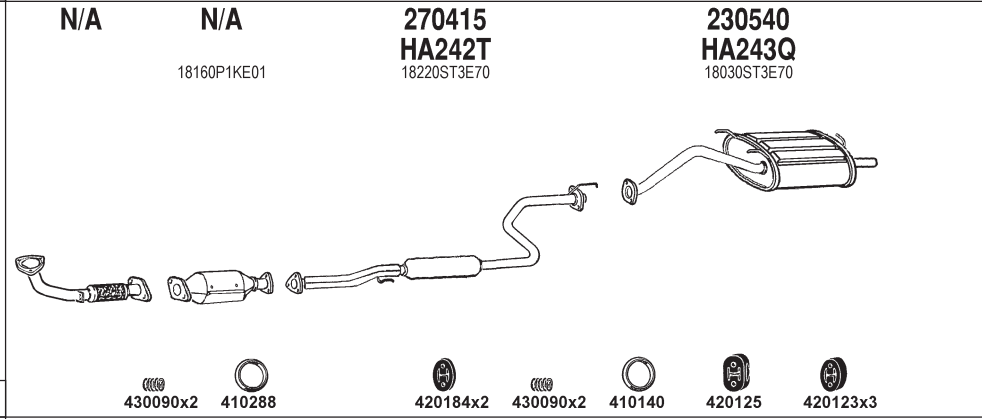

10/1995→

TSN: 502 **420155**

CIVIC 1.6i Kat
LSi 16v
 1590cc (82 kW,111 CV,HP,PS)
 Mot: SOHC

10/1995→

TSN: 303 **420162**

CIVIC 1.6i Kat
SRi 16v
 1590cc (90 kW,124 CV,HP,PS)
 Mot: VTEC (SOHC)

10/1995→

TSN: 304 **420163**