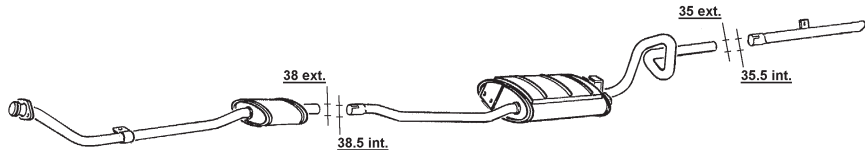

CELESTE 1.4,1.6

Mot: 4G32

Typ: A73M

01/1977-12/1981

TSN: 307

210110

240057
CL1D
MB059490

N/A
MB059852

110014
CL3B
MB009301

430189

420163x3

430245

420064