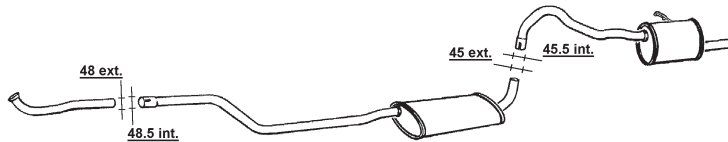

260128
FD434Q
1549612

230104
FD435P
1549604

CAPRI 1.6 GT,S

1593cc (67 kW,91 CV,HP,PS)
Mot: OHC

Typ: GECP
01/1974-1986

TSN: 307,367,373,396

360108

130042
FD436M
1522071

260128
FD434Q
1549612

230104
FD435P
1549604

CAPRI 2.0

1993cc (74 kW,101 CV,HP,PS)

Typ: GECP
01/1974-1987

TSN: 535

360110

CAPRI 2.0,2.3,2.6 V6