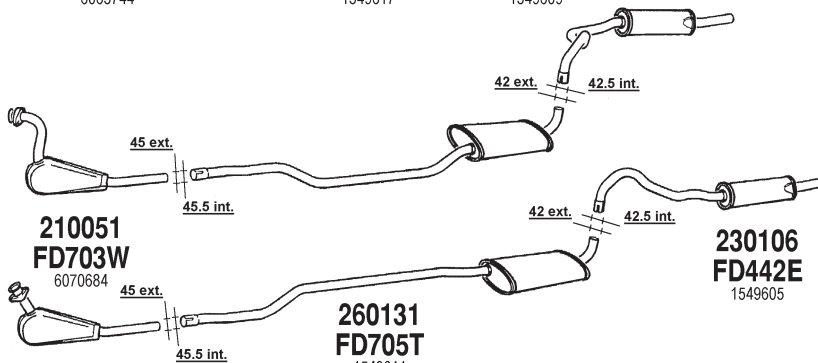

CAPRI 2.8i V6

2792cc (118 kW,158 CV,HP,PS)

Typ: GECP
1981-1987
TSN: 399,545

210050
FD702X
6065744

260130
FD704V
1549617

230105
FD441G
1549609

210051
FD703W
6070684

260131
FD705T
1549611

230106
FD442E
1549605

360113