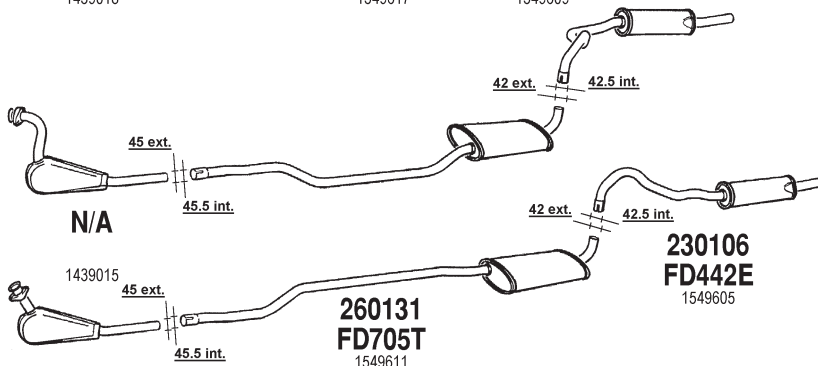

260128
FD434Q
1549612

230104
FD435P
1549604

CAPRI 1.6 GT,S

1593cc (67 kW,91 CV,HP,PS)
Mot: OHC

Typ: GECP
01/1974-1986

TSN: 307,367,373,396

360108

130042
FD436M
1522071

260128
FD434Q
1549612

230104
FD435P
1549604

CAPRI 2.0

1993cc (74 kW,101 CV,HP,PS)

Typ: GECP
01/1974-1987

TSN: 535

360110

CAPRI 2.0,2.3,2.6 V6

1999cc (66 kW,90 CV,HP,PS)
 2294cc (79 kW,108 CV,HP,PS)
 2551cc (92 kW,125 CV,HP,PS)

Typ: GECP
 1974-05/1979

N/A
 1439018

260130
 FD704V
 1549617

230105
 FD441G
 1549609

N/A

1439015

260131
 FD705T
 1549611

230106
 FD442E
 1549605

360868

CAPRI 2.0,2.3,2.6 V6

1999cc (66 kW,90 CV,HP,PS)
 2294cc (79 kW,108 CV,HP,PS)
 2551cc (92 kW,125 CV,HP,PS)

Typ: GECP
 05/1979-1986

CAPRI 2.8i V6

2792cc (118 kW,158 CV,HP,PS)

Typ: GECP
 1981-1987
 TSN: 399,545