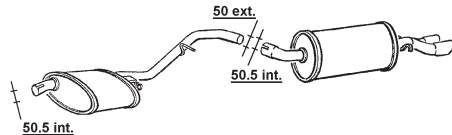

CALIBRA 2.0i Kat

16v 4WD

1998cc (110 kW,150 CV,HP,PS)

Mot: C20XE

1989 →

Alt. Sys. 390965

TSN: 843

390420

N/A

230288
VL507W
852426

220114
GM41P
852007

420104

430193

420100x2

420082

430193

420100x2