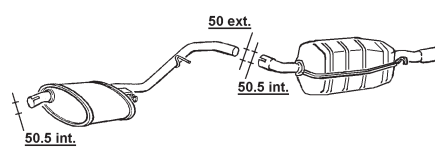

Alt. Sys. 390964

TSN: 845

390419

N/A

230288
VL507W
852426

220547
GM297P
852006

CALIBRA 2.0i Kat 8v 4WD

1998cc (85 kW,115 CV,HP,PS)
Mot: C20NE