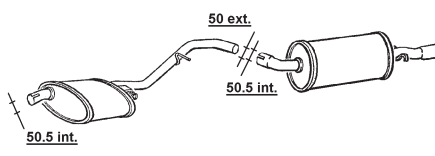

(N)

N/A

230288
VL507W
852426

210359
VL527Q
852006

CALIBRA 2.0i Kat 8v 4WD

1998cc (85 kW,115 CV,HP,PS)
Mot: C20NE

420104

430193