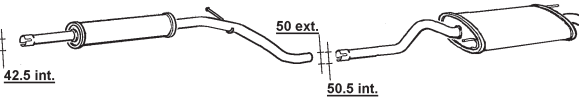

### CADDY 1.6i Kat

1595cc (55 kW,75 CV,HP,PS)  
Mot: AEE

06/1997→

(N)

430190

420200

430193

420199x2