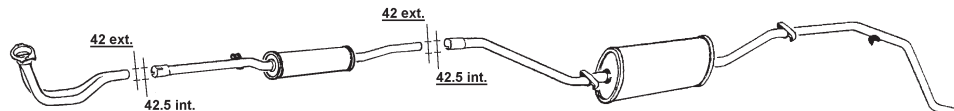

410231

430216x2

430190

420170

430190

420170x2

420170x3

CADDY 1.6

1600cc (55 kW,75 CV,HP,PS)

Mot: JB,RW

Mot: EM

ch.no.14G00000→

08/1985-11/1992

930239

120207
VW224G

147253091

220288
VW207G

147253209A

260363
VW208E

147253609