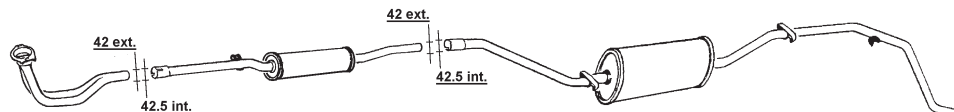

410231

430216x2

430190

420170

430190

420170x2

420170x3