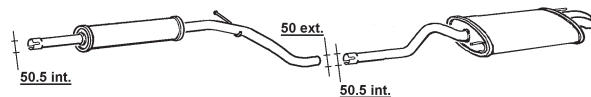

430193

420200

430193

420199x2