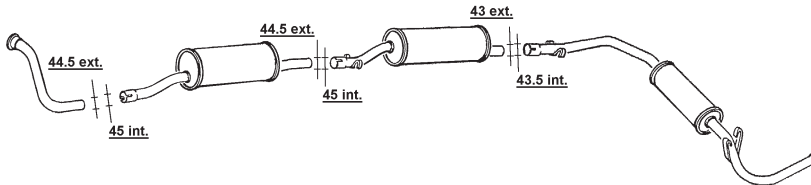

110165
TB36L
ZF05934206

220226
TB37K
ZF07654358

220369
CN265C
(ZF07654356)

240068
CN266B
(ZF07654356)

C25 E 1.8,2.0

1796cc (50 kW,69 CV,HP,PS)
1971cc (57 kW,78 CV,HP,PS)
Mot: 169B,170B,170C

11/1981-06/1994

TSN: 201,423,424,502

180172

430191

430191

420163x2

430191

420163x2

420163x2

110234
CN267A
96636428

220226
TB37K
ZF07654358

220369
CN265C
ZF07654356

150038
CN268X
ZF07654355

C25 1.9D Diesel

1905cc (48 kW,65 CV,HP,PS)
Mot: XUD9 (D9B)

Typ: 280B62,C50,C62

12/1987-1994

420092 (12/1987-11/1991)

TSN: 200,510,516

180213