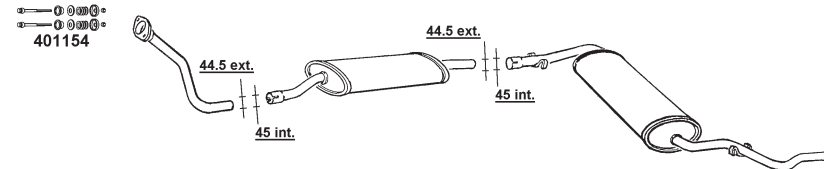

230370
CN269W
ZF07656036

260423
CN270V
ZF07656037

C25 1.9D Diesel 800kg

1905cc (48 kW,65 CV,HP,PS)
Mot: XUD9 (D9B)

D E

05/1989-1994

TSN: 200,510,516

180214