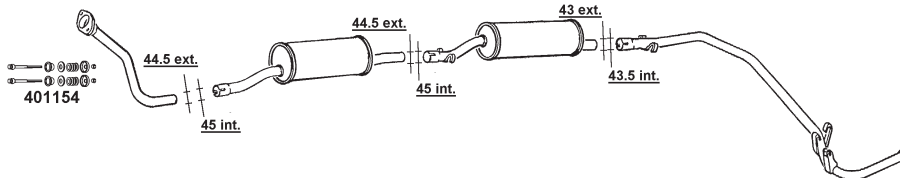

401154

430174x2

430279x2

410140

430110x2

430309x2

430191

430191

420163x2

430191

420163x2

420163x2

420092

110234
CN267A
96636428

230370
CN269W
ZF07656036

260423
CN270V
ZF07656037