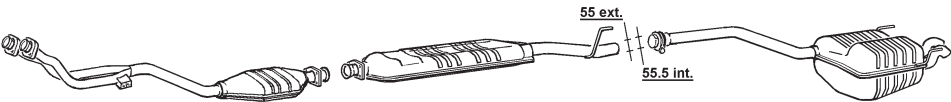

N/A

2024904119

220543
MZ341T
2024900215

230607
MZ342Q
2024900315

C220 2.2i Kat

2199cc (110 kW,150 CV,HP,PS)
Mot: 111.961

Typ: W202022
→ch.no.A239813,A256344
→ch.no.F200408,F228286
05/1993-12/1994

410179