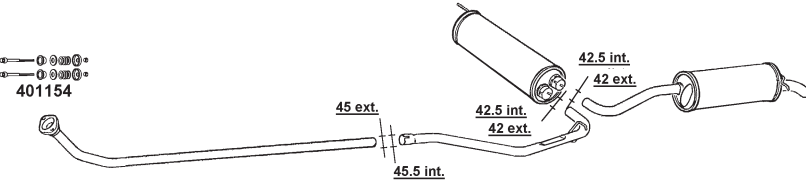

Alt. Sys. 180051
TSN: 406,410

180127

150032
CN120P
95588568

130032
CN121M
95588569

210026
CN122L
95588570

220036
CN123K
96046471

**BX 14 1.4
E,RE**

1360cc (53 kW,72 CV,HP,PS)

Typ: XB-XA,XD
07/1983-05/1988