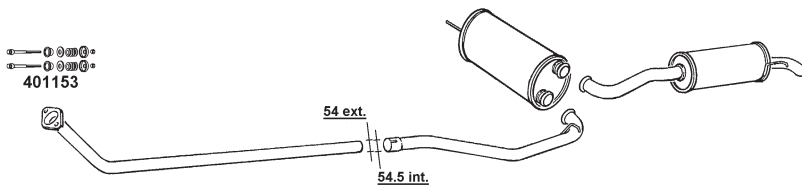

210028  
CN151V  
95634351

230085  
CN377L  
96048418

**BX 17 1.8TD  
Turbo Diesel  
TD,TRD,TGD,TZD**

1769cc (66 kW,90 CV,HP,PS)  
Mot: XUD7TE

Typ: XB-EP  
03/1988-1994

430290x2 430279x2

180368

150033  
CN127E  
95590439