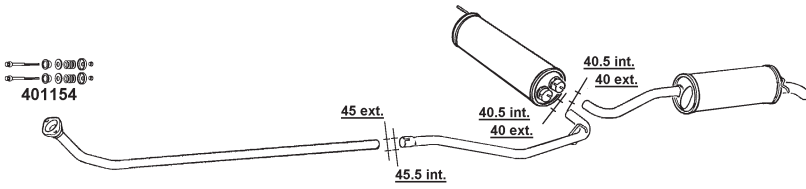

220035  
CN108H  
95606301

**BX 14 1.4  
E,RE**

1360cc (53 kW,72 CV,HP,PS)  
Mot: 150A,150C

Typ: XB-XA,XD  
**09/1982-07/1983**

401154  
430174x2 430279x2

Alt. Sys. 180051  
TSN: 406,410

180127

150032  
CN120P  
95588568