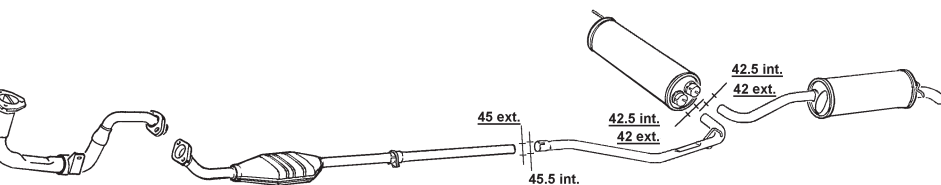

TSN: 479

180077

N/A

311082
311082
96022544

130032
CN121M
95588569

210026
CN122L
95588570

220036
CN123K
95588571

**BX 14 1.4 Kat
E,TRE**

1360cc (55 kW,75 CV,HP,PS)
Mot: TU3M

(A) (CH) (D) (N) (S)
(I)
10/1988-1994