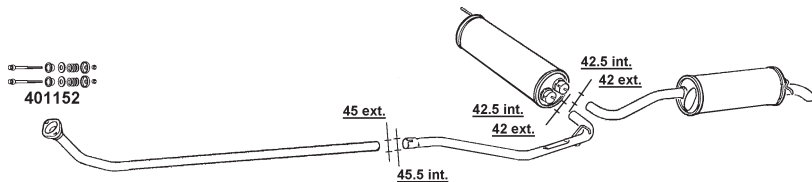

BX 11 1.1

1124cc (45 kW,62 CV,HP,PS)

Mot: 109LA

Typ: XB-XA,XD

03/1986-07/1988

180225

150032
CN120P
95588568

130032
CN121M
95588569

210026
CN122L
95588570

220036
CN123K
96046471

430175x2 430279x2

410140

430110x2

430309x2

430191

420071

430190x2

420071

420069

BX 11 1.1

1124cc (45 kW,62 CV,HP,PS)

Mot: H1A

Typ: XB-XA,XD

07/1988-1992

180226

120031
CN157K
96012198

270017
CN158J
96012918

210026
CN122L
95588570

220036
CN123K
96046471