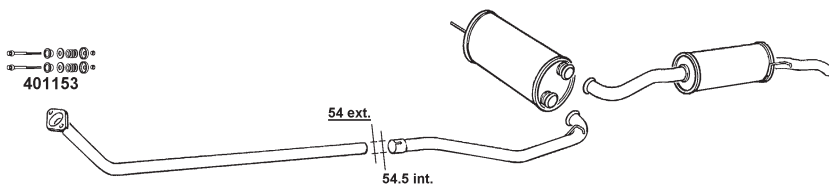

**BX 17 1.8 TD
Turbo Diesel
TRD,TGD,TZD Evasion**

1769cc (66 kW,90 CV,HP,PS)
Mot: 8A8

03/1988-05/1993