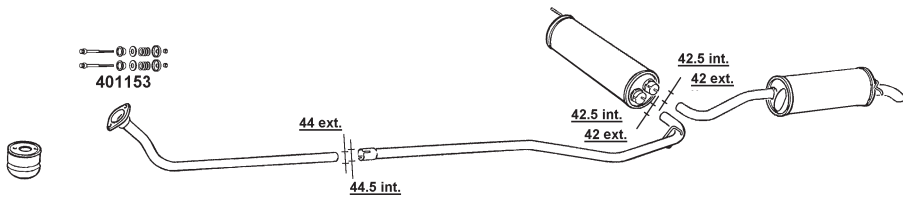

220036 CN123K  
96046471

**BX 16 1.6  
RS,TRS**

1580cc (66 kW,90 CV,HP,PS)  
Mot: 171A

Typ: XB-XB

10/1982-07/1983

Alt. Sys. 180137

TSN: 408,413

180285