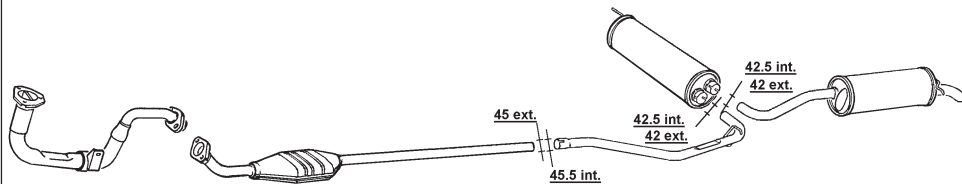

BX 14 1.4 Kat E,RE,TRE

1360cc (55 kW,75 CV,HP,PS)
Mot: TU3

D NL

Typ: XB-ES
02/1989-1994

TSN: 477,479

180132

N/A

N/A

130032 210026
CN121M CN122L

95588569

95588570

220036
CN123K

95588571

430191

420071

430190x2

420071

420069

BX 14 1.4 E,RE

1360cc (53 kW,72 CV,HP,PS)
Mot: 150A,150C

Typ: XB-XA,XD
07/1983-05/1988

180128

150032
CN120P

95588568

130032 210026
CN121M CN122L

95588569

95588570

230084
CN148A

96046482