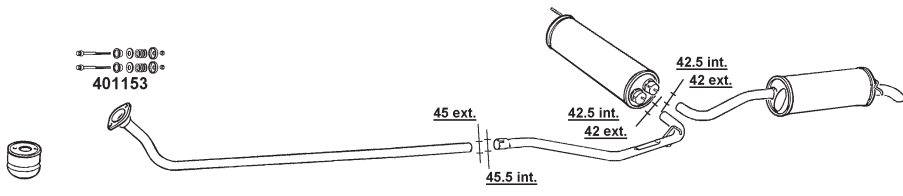

410188

410140

430290x2

430279x2

430191

420071

430190x2

420071

420069

110030 CN125H
95600643

140042 CN126G
95588510

130032 CN121M
95588569

210026 CN122L
95588570

220036 CN123K
96046471

**BX 16 1.6
RS,TRS**

1580cc (66 kW,90 CV,HP,PS)
Mot: 171B,171C

Typ: XB-XB

→ch.no.PR2944

09/1982-11/1984

TSN: 408,413

180054