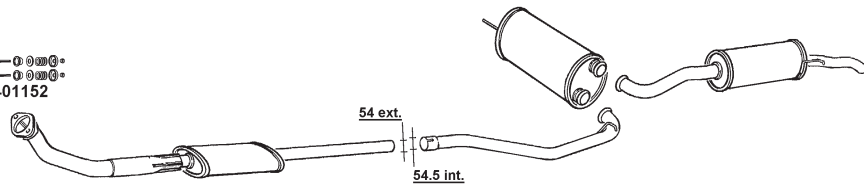

1905cc (92 kW,105 CV,HP,PS)  
Mot: D6A Inj.

Typ: XB-EH  
07/1986-1992

180230

250054  
CN149X  
95632640

130033  
CN150W  
95634349

210028  
CN151V  
95634351

230086  
CN178E  
96048419

401152