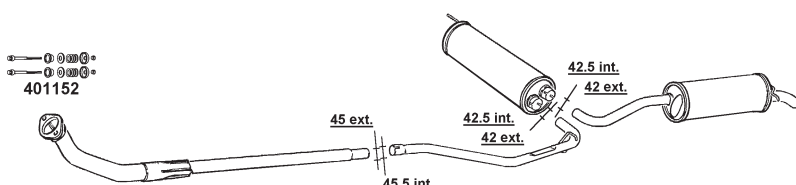

- 410192
- 430175x2
- 430110x2
- 430279x2
- 430309x2

- 430191
- 420071
- 430190x2
- 420071
- 420069

BX 19 1.9 GT,TRS,TZS

1905cc (77 kW,105 CV,HP,PS)
Mot: 159A,D2A,D2E Inj.

Typ: XB-XG

09/1984-1992

TSN: 421,498

180145