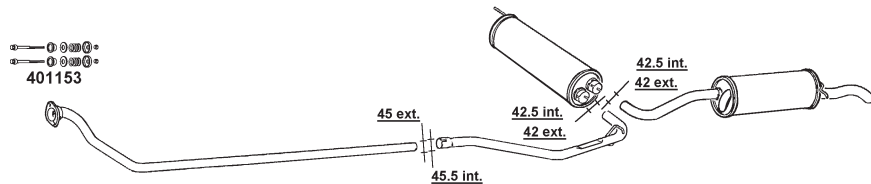

**BX 19 1.9D
Diesel D,RD,TD,TGD,TZD
Evasion**

1905cc (52 kW,71 CV,HP,PS)
Mot: XUD9

Typ: XB-XF/T
07/1983-1994