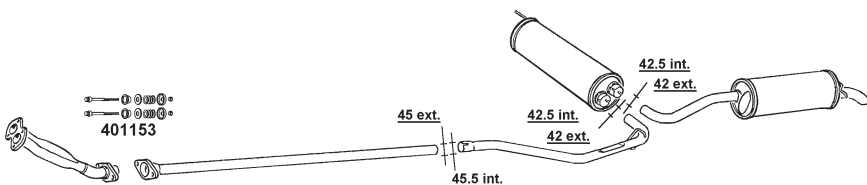

410092

410140

430290x2

430279x2

430191

420071

430190x2

420071

420069