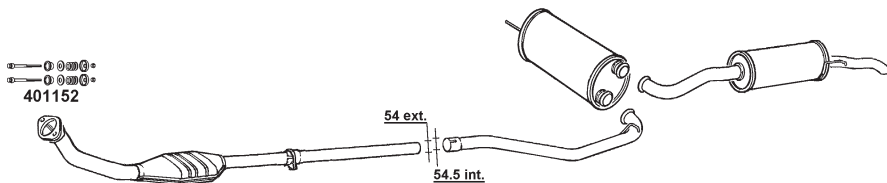

### BX 16 1.6 Kat RS,TRS

1580cc (66 kW,90 CV,HP,PS)  
Mot: BAZ

- A
- NL
- S
- AUS
- I

07/1986-1994

180140

321004  
321004  
96016570

130033 210028  
CN150W CN151V  
95634349 95634351

230086  
CN178E  
96048419