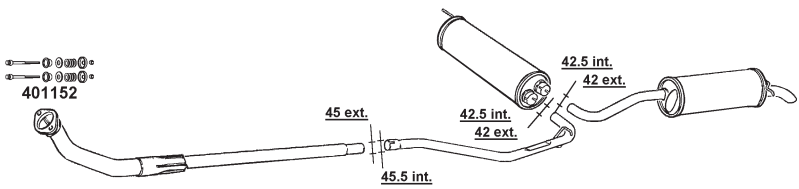

**BX 16 1.6
RS,TRS,TGE,TGS,TZS**

1580cc (66 kW,90 CV,HP,PS)
Mot: 171B,B2C

Typ: XB-XB
ch.no.PR2945→
12/1984-1992

TSN: 408,413,429

180056

**150034
CN141J**
96076275

**130032
CN121M**
95588569

**210026
CN122L**
95588570

**220036
CN123K**
96046471

430175x2 430279x2

- 410192
- 430110x2
- 430309x2
- 430191
- 420071
- 430190x2
- 420071
- 420069

**BX 16 1.6
Tri**

1580cc (76 kW,103 CV,HP,PS)
Mot: 180Z Inj.

03/1986-1992

TSN: 442

180358

**250054
CN149X**
95632640

**130033
CN150W**
95634349

**210028
CN151V**
95634351

**230085
CN377L**
96048418