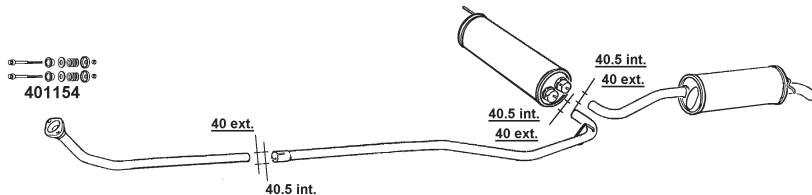

430174x2 430279x2

410140

430110x2

430309x2

430190

420071

430190x2

420071

420069

Alt. Sys. 180127

TSN: 406,410