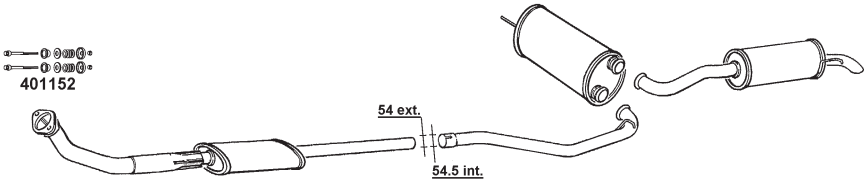

430175x2 430279x2

- 410192
- 430110x2
- 430309x2
- 430194
- 420071
- 430173x2
- 420071
- 420069

**BX 16 1.6
RS,TRS**

1580cc (66 kW,90 CV,HP,PS)
Mot: 171Z

10/1983-07/1986

TSN: 408,413

180138

**110030
CN125H**
95600643

**140042
CN126G**
95588510

**130032
CN121M**
95588569

**210026
CN122L**
95588570

**220036
CN123K**
96046471