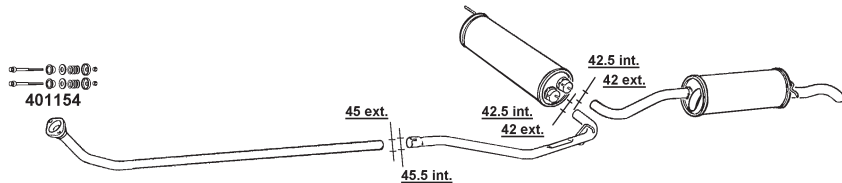

401154

430174x2

430279x2

410140

430110x2

430309x2

430191

420071

430190x2

420071

420069

BX 14 1.4 Kat E,RE

1360cc (40 kW,55 CV,HP,PS)
Mot: KAZ

A CH S

07/1986-1990

180078

N/A

130032 210026
CN121M CN122L

95588569

95588570

230084
CN148A

95599280