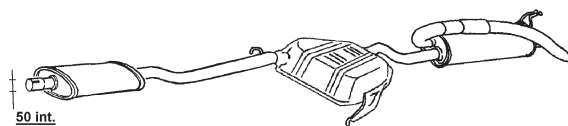

430194

420273

420227

420144

**BRAVO 1.8i Kat
GT 16v**

1747cc (83 kW,113 CV,HP,PS)
Mot: 182 A2

Typ: 182AC

1995→

TSN: 086

330365

N/A

N/A
46420437

**270361
FT515E**
46445395

430193

420273

420227

420144

**BRAVO 2.0i Kat
HGT 20v**

1998cc (108 kW,147 CV,HP,PS)
Mot: 182 A1

Typ: 182AC

1995→

TSN: 087

330366

N/A

46415673

N/A

46415674

**260542
FT520X**
46446209