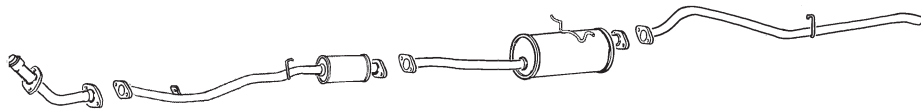

110110
MA123Q
R23240500

240166
MA124P
R23240300

240164
MA99C
FE2240100A

150107
MA100B
FE2240700A

B2200 2.2D
Diesel

Mot: RZ

Typ: UF

02/1985-1994