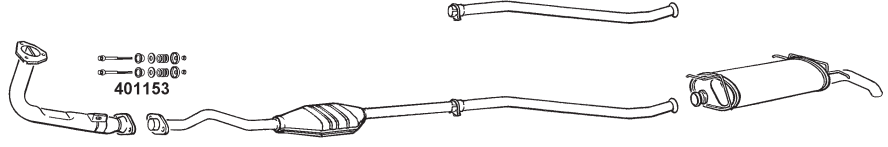

- 410093
- 410337
- 430110x2
- 430290x2
- 430279x2
- 430309x2
- 430173
- 420071x3

AX 1.3 Sport

1294cc (70kW,95 CV,HP,PS)
Mot: TU24 Carb.

Typ: ZA-ZL
→ch.no.PR4070
04/1987-06/1991

180224

110273
CN330G
95638424

270016
CN155M
95638425

210029
CN156L
96067243