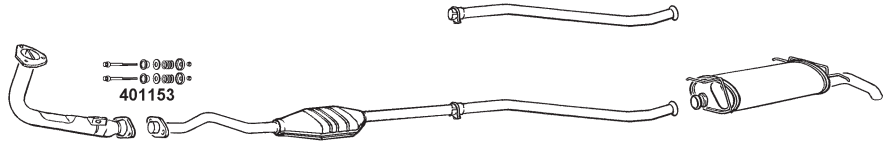

**AX 10 1.0 Kat
E,RE,TGE,TRE,X**

954cc (33 kW,45 CV,HP,PS)
Mot: TU9M(C1A)

Typ: ZALH,ZALJ
10/1990→

180296

301045
301045
96144090

311081
311081
96144012

140300
PG486H

210029
CN156L
96067243

- 410093
- 410337
- 430110x2
- 430290x2
- 430279x2
- 430309x2
- 430173
- 420071x3

**AX 11 1.1
E,RE,TE,TRE,TRS,TZX**

1124cc (40 kW,55 CV,HP,PS)
Mot: TU1 Carb.

Typ: ZA-ZB,ZA-ZJ
09/1986-1992

180352

160010
CN142H
96635692

210027
CN376M
96067240