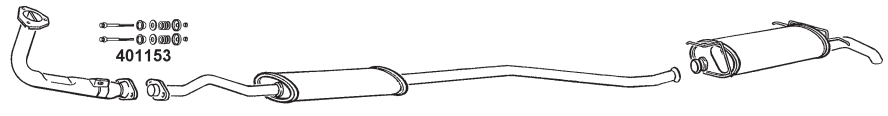

Typ: ZA-ZL  
→ch.no.PR4070  
04/1987-06/1991

180224

110273  
CN330G  
95638424

270016  
CN155M  
95638425

210029  
CN156L  
96067243

- 410093
- 410140
- 430110x2
- 430290x2
- 430279x2
- 430309x2
- 430173
- 420071x3