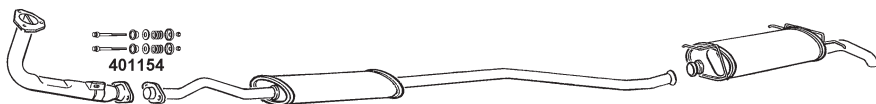

# AX 14 1.4 GT

1360cc (62 kW,85 CV,HP,PS)  
Mot: TU3S

Typ: ZA-ZD,ZA-ZY  
10/1987-1992

TSN: 461

180067

110032  
CN154P  
96054787

270016  
CN155M  
96638425

210029  
CN156L  
96067243