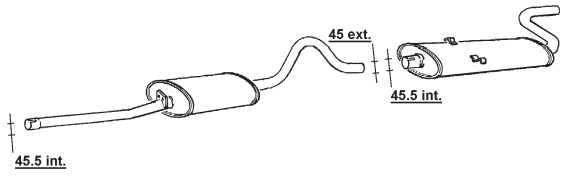

250109
FT100P
 5925936

250110
FT101M
 5925922

220102
FT102L
 5925932

TSN: 718,742,757,897,913 **330048**

ARGENTA 2.0
SX Volumetrica
 1995cc (99 kW,135 CV,HP,PS)

 1983-1986

N/A

250110
FT101M
 5925922

220102
FT102L
 5978773

330161

ARGENTA 2.5
Diesel
 2445cc (53 kW,72 CV,HP,PS)

 1981-1986

N/A

250110
FT101M
 5925922

220102
FT102L
 5925932

TSN: 730 **330164**