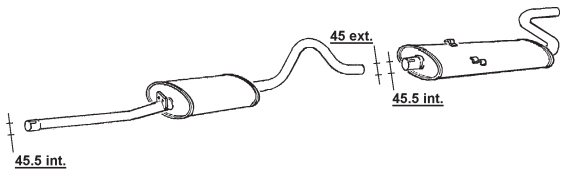

ARGENTA 1.6
 1585cc (72 kW,98 CV,HP,PS)

 1981-1986

N/A

250110
FT101M
 5925922

220102
FT102L
 5925932

TSN: 716 **330162**

ARGENTA 2.0 ie
 2000cc (83 kW,113 CV,HP,PS)
 2000cc (89 kW,122 CV,HP,PS)

 1981-1986

250109
FT100P
 5925936

250110
FT101M
 5925922

220102
FT102L
 5925932

TSN: 718,742,757,897,913 **330048**

ARGENTA 2.0
SX Volumetrica
 1995cc (99 kW,135 CV,HP,PS)

 1983-1986

N/A

250110
FT101M
 5925922

220102
FT102L
 5978773

330161

ARGENTA 2.5
Diesel
 2445cc (53 kW,72 CV,HP,PS)

 1981-1986

N/A

250110
FT101M
 5925922

220102
FT102L
 5925932

TSN: 730 **330164**