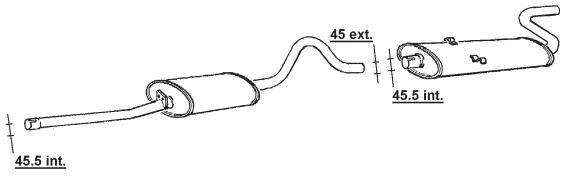

220102
FT102L
 5978773

330161

ARGENTA 2.5
Diesel
 2445cc (53 kW,72 CV,HP,PS)

 1981-1986

N/A

250110
FT101M
 5925922

220102
FT102L
 5925932

TSN: 730 **330164**