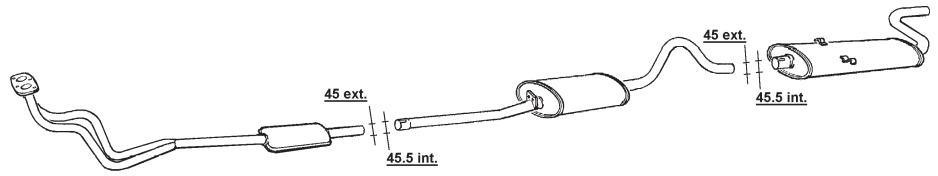

ARGENTA 1.6
 1585cc (72 kW,98 CV,HP,PS)

 1981-1986

N/A

250110
FT101M
 5925922

220102
FT102L
 5925932

TSN: 716 **330162**

ARGENTA 2.0 ie
 2000cc (83 kW,113 CV,HP,PS)
 2000cc (89 kW,122 CV,HP,PS)

 1981-1986

250109
FT100P
 5925936

250110
FT101M
 5925922

220102
FT102L
 5925932

TSN: 718,742,757,897,913 **330048**

ARGENTA 2.0
SX Volumetrica
 1995cc (99 kW,135 CV,HP,PS)

 1983-1986

N/A

250110
FT101M
 5925922

220102
FT102L
 5978773

330161

ARGENTA 2.5
Diesel
 2445cc (53 kW,72 CV,HP,PS)

 1981-1986

N/A

250110
FT101M
 5925922

220102
FT102L
 5925932

TSN: 730 **330164**