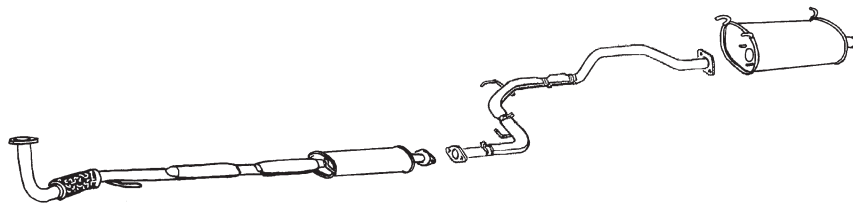

## APPLAUSE 1.6

1589cc (66 kW,91 CV,HP,PS)

Typ: A101

**06/1989-1992**

410329

420159

410242

420159x2