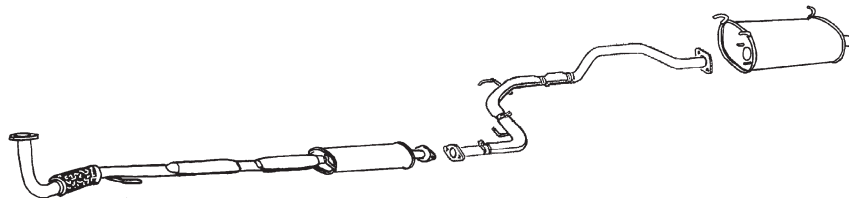

## APPLAUSE 1.6i Kat

1589cc (77 kW,105 CV,HP,PS)

Typ: A101

**06/1989-01/1996**

410329

420159

410242

420159x2