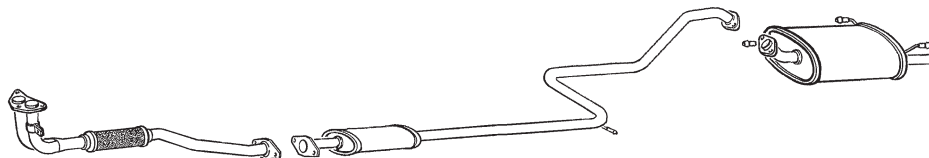

ALMERA 2.0D

Diesel

1974cc (54 kW,74 CV,HP,PS)

10/1995→

TSN: 315

270327

140304
DN448A
200200N700

270389
DN440K
203000M700

210531
DN438M
201000N763