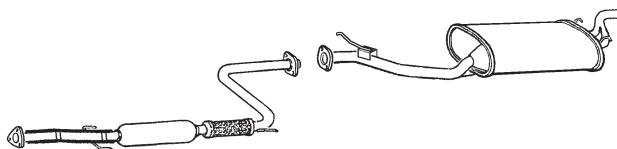

AERODECK 2.0i Kat

1997cc (98 kW,134 CV,HP,PS)

06/1994-03/1996

410162

420265x3

410288

420265

420123x2