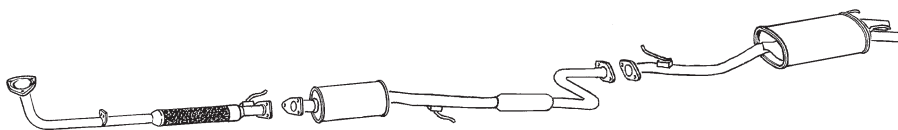

ACCORD 2.0i

1977cc (99 kW,135 CV,HP,PS)

1989-1992