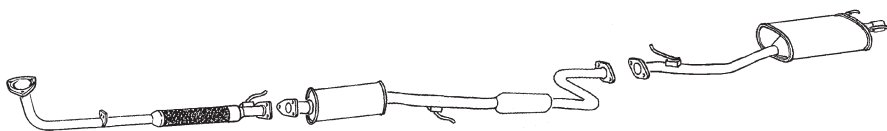

ACCORD 2.0

1977cc (82 kW,112 CV,HP,PS)

1989-1992