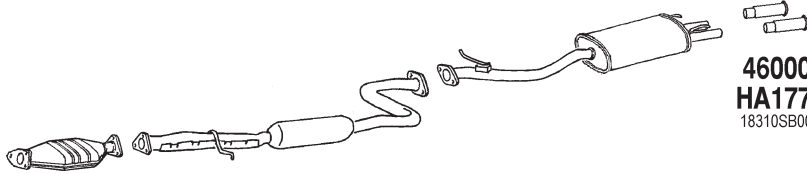

240143
HA188X
18307SM4J33

460007
HA177M
18310SB0023

ACCORD 2.2i Kat
16v

2156cc (110 kW,150 CV,HP,PS)

09/1989-1993

460007
HA177M
18310SB0023

410059

420121x2