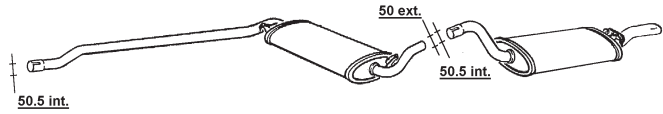

90 2.0

1970cc (85 kW,115 CV,HP,PS)

Mot: AAD

08/1990-1992

940197

N/A N/A

260011
AU139G
893253409B

230034
AU140E
893253609B