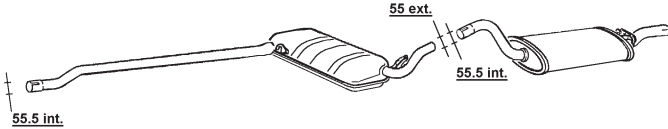

Alt. Sys. 940462

940272

N/A N/A

260673
AU282W
893253409D

230035
AU148T
893253609C

90 2.3
2309cc (100 kW,136 CV,HP,PS)
Mot: NG

04/1987-11/1991