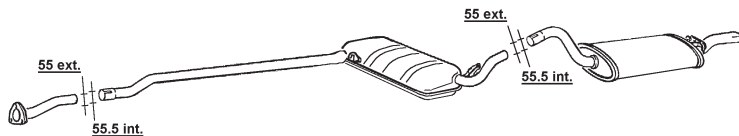

90 2.3 Kat

2309cc (100 kW,136 CV,HP,PS)

Mot:NG

04/1987-1991

Alt. Sys. 940273

940463

N/A N/A N/A

260673
AU282W
893253409D

230035
AU148T
893253609C

430194

420169x2

430194

420217

420163x2

90 1.6TD Turbo Diesel

1588cc (51 kW,70 CV,HP,PS)

Mot:CY

02/1982-08/1986

940333

130008
AU70D
811253101N

120006
AU71C
811253303G

240024
AU72B
811253409C

220016
AU73A
811253609A