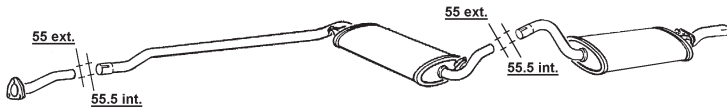

**90 2.3**  
2309cc (100 kW,136 CV,HP,PS)  
Mot: NG  
  
**04/1987-11/1991**

Alt. Sys. 940272

940462

N/A N/A N/A

260012  
AU147V  
893253409D

230035  
AU148T  
893253609C

**90 2.3 Kat**  
2309cc (100 kW,136 CV,HP,PS)  
Mot: NG  
  
**04/1987-1991**