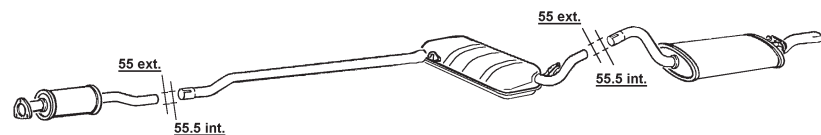

90 2.3

2309cc (100 kW,136 CV,HP,PS)

Mot: NG

04/1987-1991

Alt. Sys. 940270

940460

N/A N/A

260673
AU282W
893253409D

230035
AU148T
893253609C