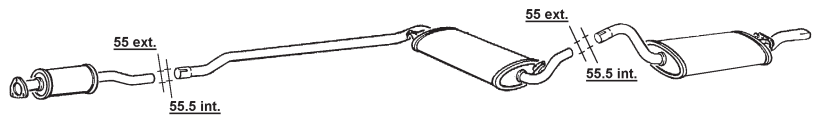

90 2.3

2309cc (100 kW,136 CV,HP,PS)

Mot: NG

04/1987-1991

Alt. Sys. 940460

940270

N/A N/A

260012
AU147V
893253409D

230035
AU148T
893253609C