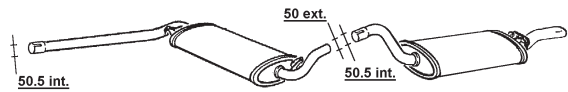

# 90 2.2 Quattro

2226cc (100 kW,136 CV,HP,PS)

Mot: HY

08/1984-03/1987

TSN: 315,351

940377

N/A

260013  
AU184P  
853253409C