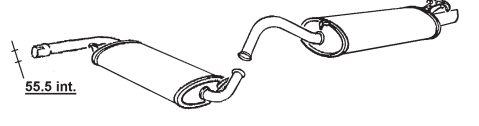

### A6 2.0i Kat A6 2.0i Kat Avant 16v

1984cc (103 kW,140 CV,HP,PS)

Mot: ACE

07/1996-03/1997

410225

410335

430194

420170x2