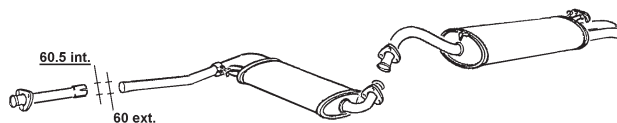

### A6 2.5TDi Kat A6 2.5TDi Kat Avant Turbo Diesel

2461cc (85 kW,116 CV,HP,PS)  
Mot: AAT  
2461cc (103 kW,140 CV,HP,PS)  
Mot: AEL

06/1994-06/1996

430249

420170x2

410272

420302

420170