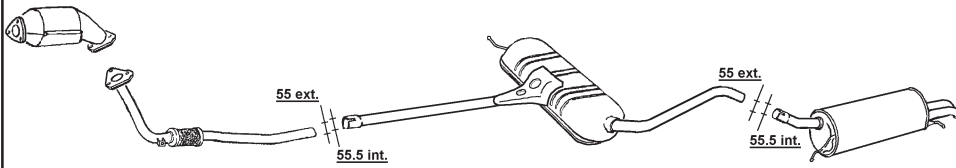

### A6 1.8i Kat A6 1.8i Kat Avant Turbo

1781cc (110 kW,150 CV,HP,PS)  
Mot: AEB

→ch.no.4BW040000

04/1997→

(N)

430194

430194

940479