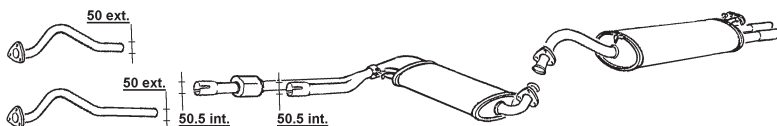

N/A

120325
AU281X
4A0253301N

410336x2

430193x2

420170x2

410233

420170

420163x2