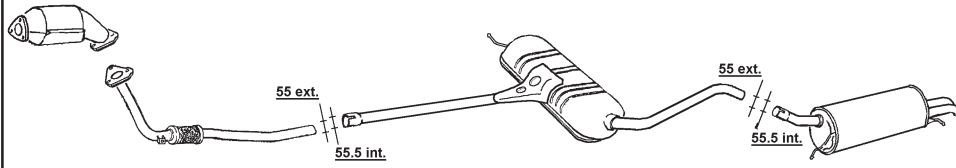

### A6 1.8i Kat A6 1.8i Kat Avant Turbo

1781cc (110 kW,150 CV,HP,PS)  
Mot: AEB,AJL

ch.no.4BW040001→

04/1997→

(N)

430194

430194

940482