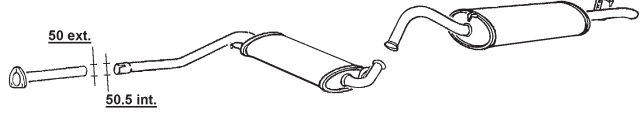

1781cc (55 kW,75 CV,HP,PS)
Mot: RS,SH

1781cc (66 kW,90 CV,HP,PS)
Mot: PH

ch.no.44H0511846-44J200099
11/1986-11/1990

- 430193
- 420170x2
- 430218
- 410233
- 420170
- 420163x2

TSN: 323,332,346,363,364

940281