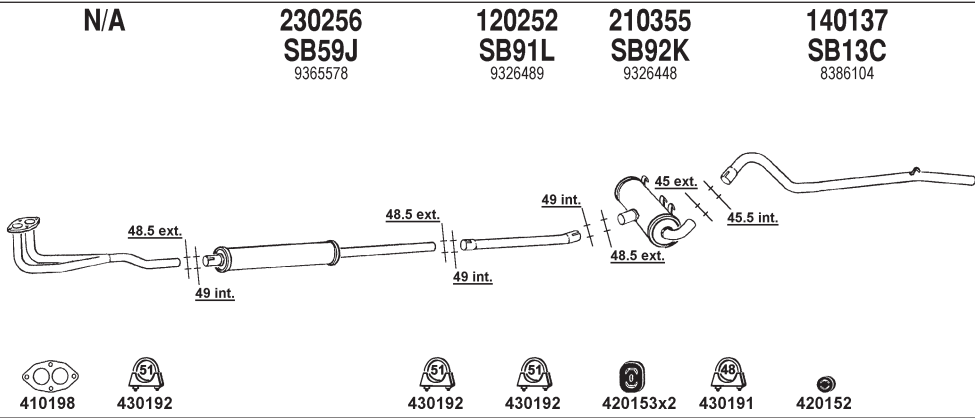

99 2.0 L,EMS
 1985cc (73 kW,100 CV,HP,PS)

 1975

TSN: 305 **750006**

-  410198
-  430192
-  430192
-  430192
-  420153x2
-  430191
-  420152

99 2.0 L,EMS
 1985cc (79 kW,108 CV,HP,PS)

 1975

TSN: 305 **750007**

-  410198
-  430192
-  430192
-  430192
-  420153x2
-  430191
-  420152

99 2.0 L,GL,GLE,EMS
 1985cc (79 kW,108 CV,HP,PS)

 1976-1980

TSN: 304,306 **750027**

-  410197x2
-  430192
-  430192
-  430192
-  420153x2
-  430191
-  420152

99 2.0 L,GL,GLE,EMS,GLS
 1985cc (79 kW,108 CV,HP,PS)

 1976-1984

TSN: 304,306 **750009**

-  410197x2
-  430192
-  430192
-  430192
-  420153x2
-  430191
-  420152

N/A **230256 SB59J** 9365578 **120252 SB91L** 9326489 **210355 SB92K** 9326448 **140137 SB13C** 8386104

TSN: 308

750014

270168
SB27G
9330572

120253
SB93J
8386229

220332
SB94H
9326463

140140
SB22M
8336018

99 2.0
Turbo

1985cc (107 kW,145 CV,HP,PS)