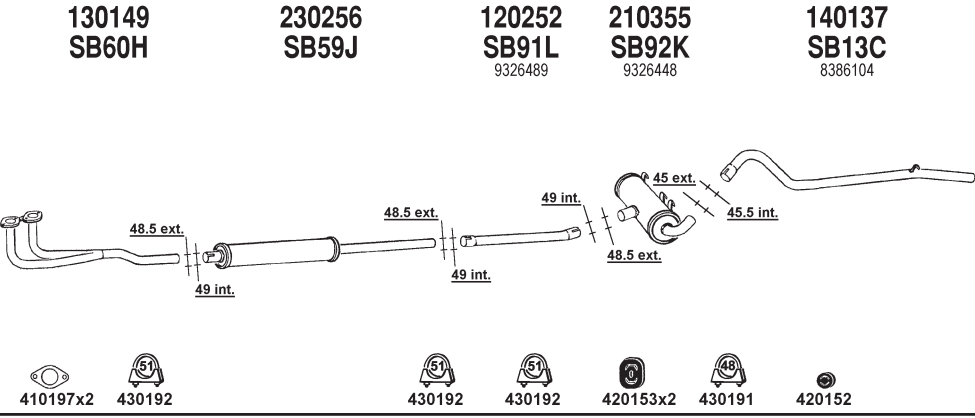

99 2.0 L,EMS
 1985cc (73 kW,100 CV,HP,PS)

 1975

TSN: 305 **750006**

-  410198
-  430192
-  430192
-  430192
-  420153x2
-  430191
-  420152

99 2.0 L,EMS
 1985cc (79 kW,108 CV,HP,PS)

 1975

TSN: 305 **750007**

-  410198
-  430192
-  430192
-  430192
-  420153x2
-  430191
-  420152

99 2.0 L,GL,GLE,EMS
 1985cc (79 kW,108 CV,HP,PS)

 1976-1980

TSN: 304,306 **750027**

-  410197x2
-  430192
-  430192
-  430192
-  420153x2
-  430191
-  420152

99 2.0 L,GL,GLE,EMS,GLS
 1985cc (79 kW,108 CV,HP,PS)

 1976-1984

TSN: 304,306 **750009**

-  410197x2
-  430192
-  430192
-  430192
-  420153x2
-  430191
-  420152

N/A **230256 SB59J** 9365578 **120252 SB91L** 9326489 **210355 SB92K** 9326448 **140137 SB13C** 8386104

TSN: 308

750014

270168
SB27G
9330572

120253
SB93J
8386229

220332
SB94H
9326463

140140
SB22M
8336018

99 2.0
Turbo

1985cc (107 kW,145 CV,HP,PS)