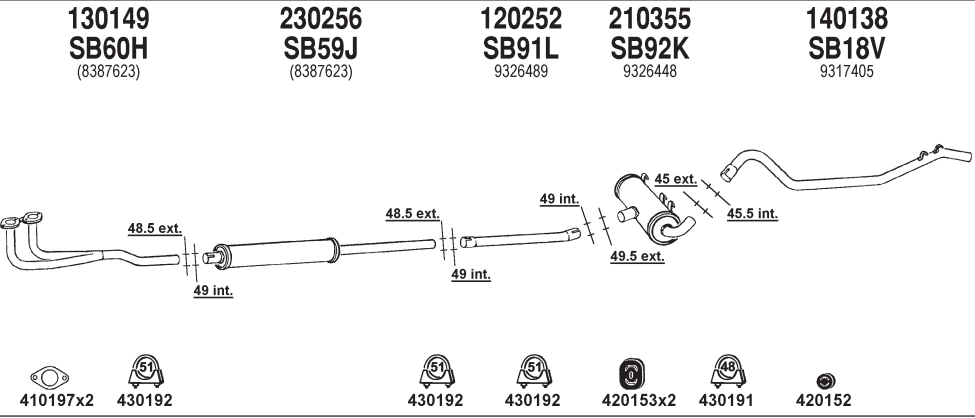

99 2.0 L,EMS
 1985cc (73 kW,100 CV,HP,PS)

 1975

TSN: 305 **750006**

-  410198
-  430192
-  430192
-  430192
-  420153x2
-  430191
-  420152

99 2.0 L,EMS
 1985cc (79 kW,108 CV,HP,PS)

 1975

TSN: 305 **750007**

-  410198
-  430192
-  430192
-  430192
-  420153x2
-  430191
-  420152

99 2.0 L,GL,GLE,EMS
 1985cc (79 kW,108 CV,HP,PS)

 1976-1980

TSN: 304,306 **750027**

-  410197x2
-  430192
-  430192
-  430192
-  420153x2
-  430191
-  420152

99 2.0 L,GL,GLE,EMS,GLS
 1985cc (79 kW,108 CV,HP,PS)

 1976-1984

TSN: 304,306 **750009**

-  410197x2
-  430192
-  430192
-  430192
-  420153x2
-  430191
-  420152

N/A **230256 SB59J** 9365578 **120252 SB91L** 9326489 **210355 SB92K** 9326448 **140137 SB13C** 8386104

TSN: 308

750014

270168
SB27G
9330572

120253
SB93J
8386229

220332
SB94H
9326463

140140
SB22M
8336018

99 2.0
Turbo

1985cc (107 kW,145 CV,HP,PS)