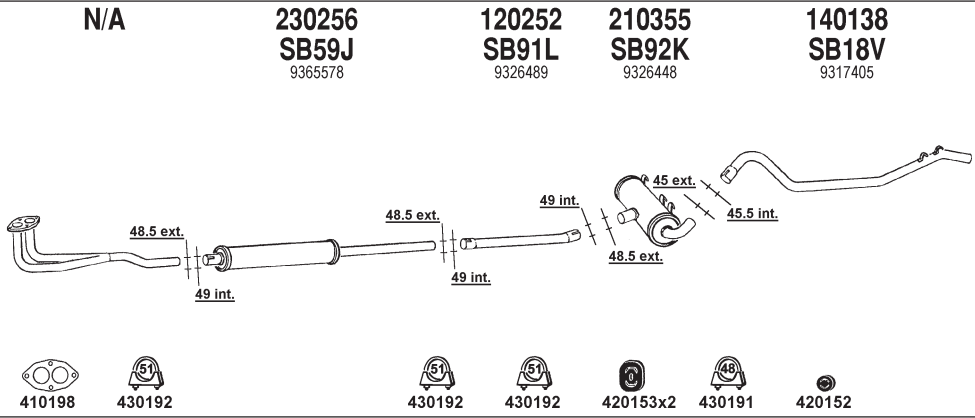

99 2.0 L,EMS
 1985cc (73 kW,100 CV,HP,PS)

 1975

TSN: 305 **750006**

-  410198
-  430192
-  430192
-  430192
-  420153x2
-  430191
-  420152

99 2.0 L,EMS
 1985cc (79 kW,108 CV,HP,PS)

 1975

TSN: 305 **750007**

-  410198
-  430192
-  430192
-  430192
-  420153x2
-  430191
-  420152

99 2.0 L,GL,GLE,EMS
 1985cc (79 kW,108 CV,HP,PS)

 1976-1980

TSN: 304,306 **750027**

-  410197x2
-  430192
-  430192
-  430192
-  420153x2
-  430191
-  420152

99 2.0 L,GL,GLE,EMS,GLS
 1985cc (79 kW,108 CV,HP,PS)

 1976-1984

TSN: 304,306 **750009**

-  410197x2
-  430192
-  430192
-  430192
-  420153x2
-  430191
-  420152

N/A **230256 SB59J** 9365578 **120252 SB91L** 9326489 **210355 SB92K** 9326448 **140137 SB13C** 8386104

TSN: 308

750014

270168
SB27G
9330572

120253
SB93J
8386229

220332
SB94H
9326463

140140
SB22M
8336018

99 2.0
Turbo

1985cc (107 kW,145 CV,HP,PS)