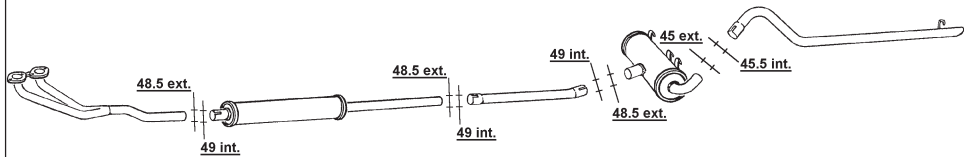

900 2.0
GL, GLS, GLE, GLi

1985cc
Combi-Coupe
1983

TSN: 309,312-315,317

750018

140144 SB61G (9361817)   230256 SB59J (9361817)   120252 SB91L 9326489   210355 SB92K 9326448   140142 SB37Q 9365727

- 410197x2
- 430192
- 430192
- 430192
- 420153x2
- 430191
- 420293

900i 2.0
1985cc (87 kW,118 CV,HP,PS)
EGR
1984-1985

TSN: 309,312-315,317

750021

260307 SB49A 7527385   220214 SB50X 9349143   240238 SB51W 7349176