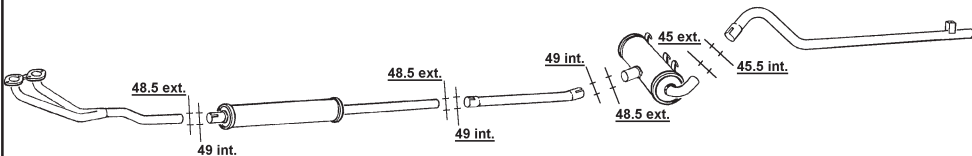

140141
SB23L
9332602

900 2.0 GL, GLE, EMS, GLS, CD

1985cc (73 kW, 100 CV, HP, PS)

1985cc (79 kW, 108 CV, HP, PS)

1985cc (87 kW, 118 CV, HP, PS)

1981-1982

TSN: 309,312-315,317

750012