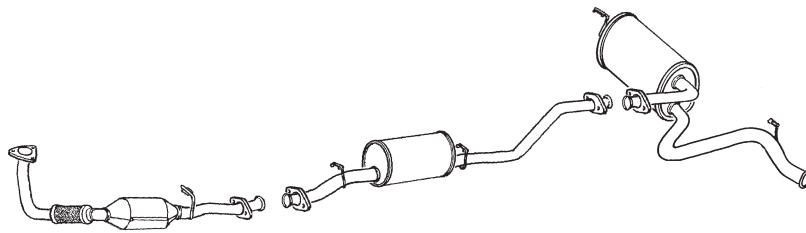

420183x2

420183x2

90 2.5TDi Kat Turbo Diesel Defender

2494cc (81 kW,111 CV,HP,PS)

Mot:300TDi

ch.no.MA951236→

1995→

Intercooler

TSN: 005,337,338,399,400

090163