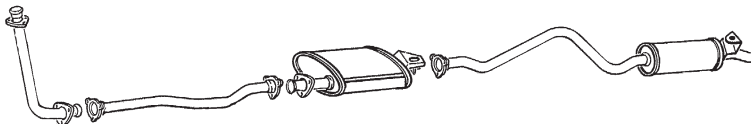

# 90 2.25D Diesel

2286cc (44 kW,60 CV,HP,PS)

1984-1986

110091  
LR71T  
NRC9137

130077  
LR62G  
NRC6436

210125  
LR72Q  
NRC8888

240155  
LR73P  
NRC8889

420291