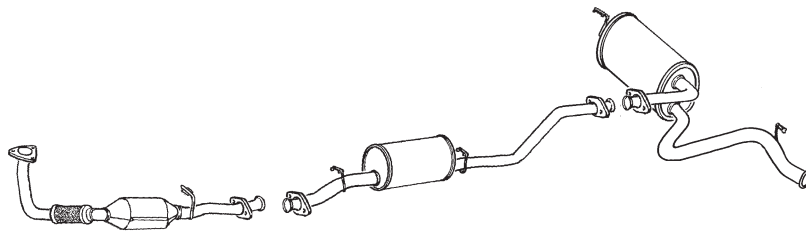

420183x2

420183x2

90 2.5TDi Kat Turbo Diesel

2494cc (81 kW,111 CV,HP,PS)

Mot:300TDi

ch.no.MA939976-MA951235

01/1994-1995

Intercooler

090145

321161
321161
ESR2739

250443
LR144K
ESR2381

230586
LR146H
ESR3463