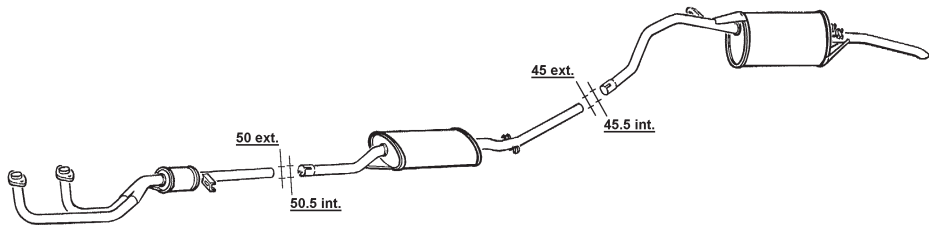

90 1.8,2.0,2.0i

1779cc (88 kW,120 CV,HP,PS)

1962cc (96 kW,128 CV,HP,PS)

Typ: 162A1

06/1984-1988

TSN: 405,409

030074

240007
AR16C

(60528601)

240008
AR17B

(60528601)

240020
AR98G

60741630

410040x2

430193

420163x2

430191

420181

420032x2

90 2.0,2.5 V6

1996cc (96 kW,132 CV,HP,PS)

2492cc (115 kW,156 CV,HP,PS)

Typ: 162A2B

162A

06/1984-1988

TSN: 406

030076

220336
AR46H

60522108

250293
AR94L

60547937

240345
AR99E

60742685